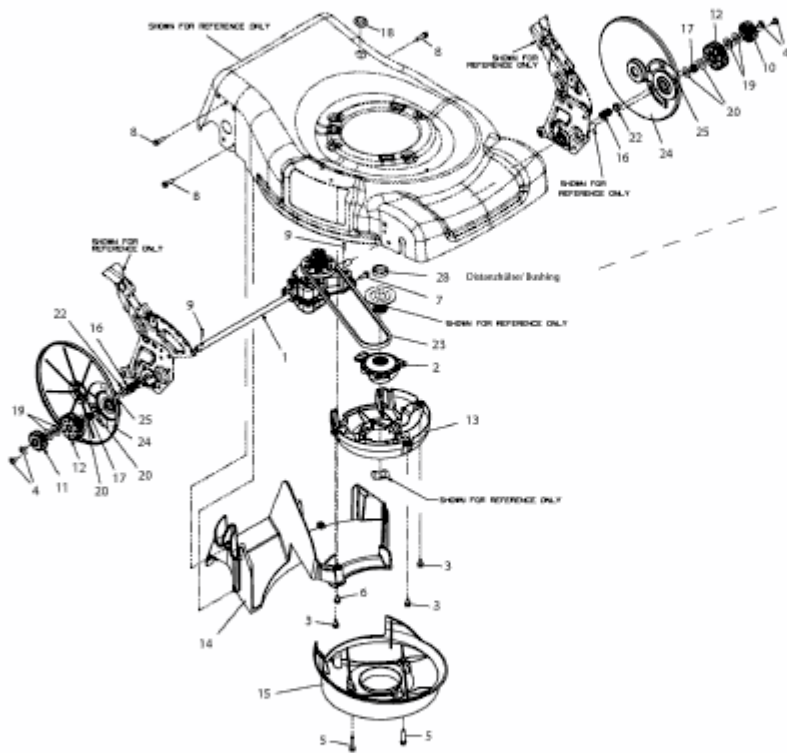

B 53 HMAE > 12BJ868Z694 (2010) > GETRIEBE, MOTOR

NICHT ABGEBILDET / NOT SHOWN  
MOTOR / ENGINE

REF.	FÜR MAHER MOD./FOR MOWER MOD.
26	G 55 (2010), LR 55 (2010)
27	SPB 53 HW (2010), GBR 53 HW
28	Disassemblable Bushing
29	LUX B53 HMA, G 55 (2011) LR 55 (2011)
30	LUX B 53 HMAE, SPBE 53 HW
31	HB 53 RLS-HW BE, YM 7021 SPBE HW
32	MAC 5553 SHW
33	MF 21 SHWK, MF 21 SHWB
34	BHR 53 HW (12AJ868Z655) 53 SPB-675 HWM
35	SPB HW 53
36	GBR 53 ECO
37	BLUE POWER 53 A HW, SPB 53 HW (2011)
38	BLUE POWER 53 A HW ES, SPBE 53 HW (12AJ868Z620)
39	SPBE 53 HW (12AJ868Z621)
40	SPK 53 HW, MBR 18053 HW

E3-05341A-01