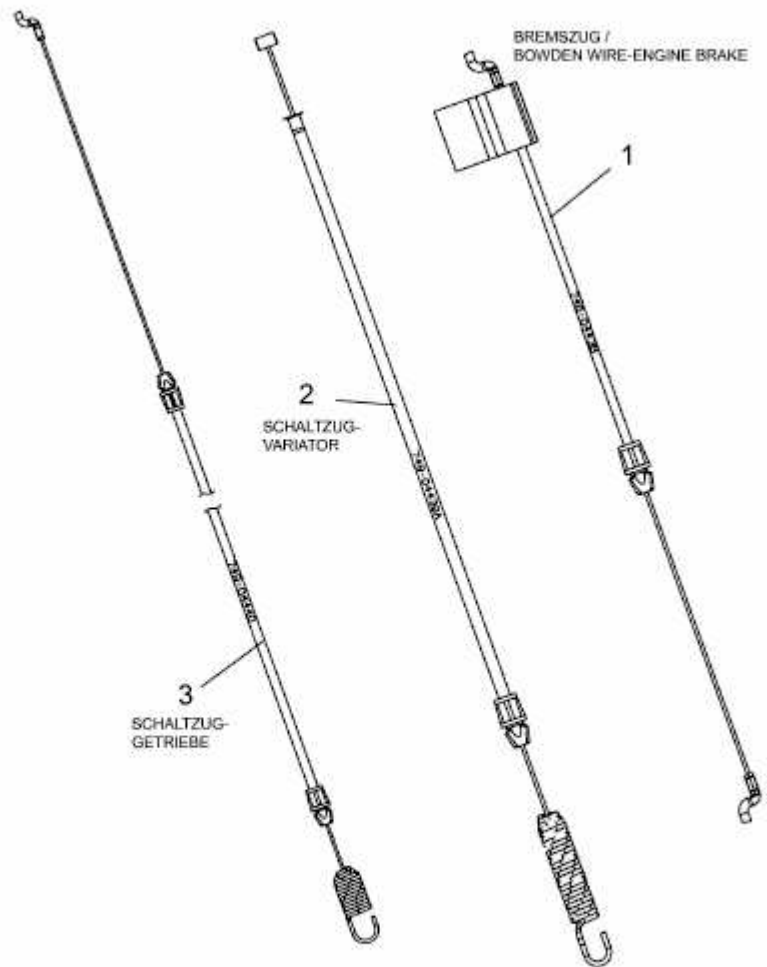

B 53 HMAE > 12BJ868Z694 (2010) > BOWDENZÜGE

E3-05336A-01