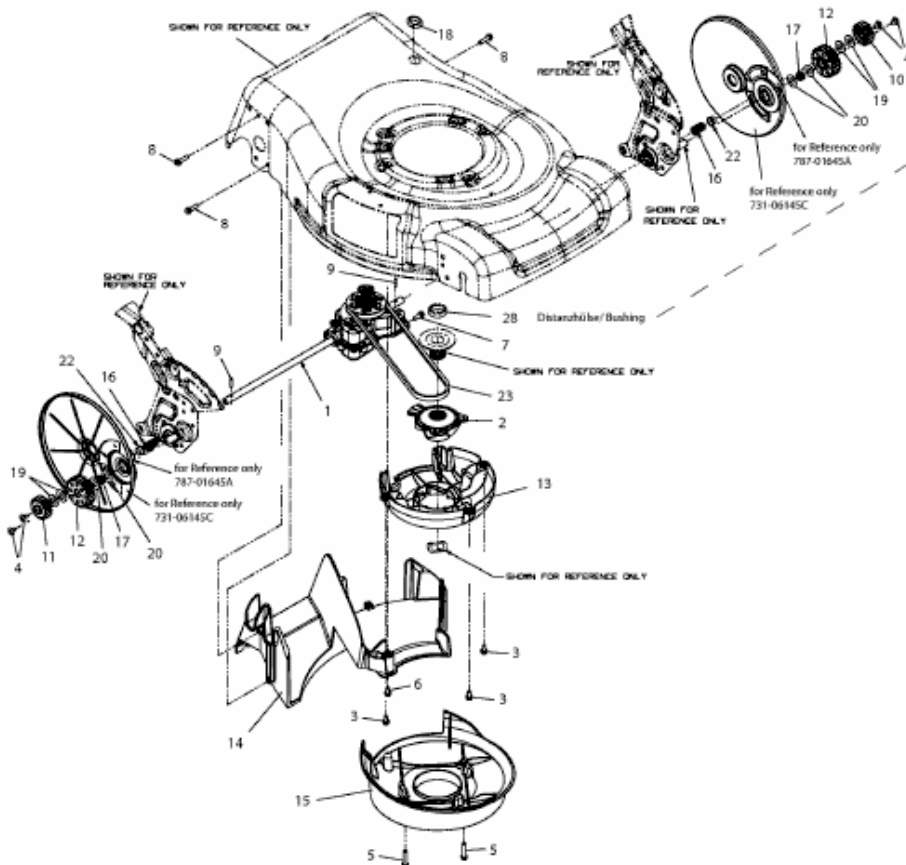

53 SPB-675 HWM > 12BI868T600 (2012) > GETRIEBE, MOTOR

NICHT ABGEBILDET / NOT SHOWN
MOTOR / ENGINE

REF.	FÜR MÄHER MOD./FOR MOWER MOD.		
26	G 55 (2010) , LR 55 (2010)	BRIGGS & STRATTON	
27	SPB 53 HW (2010), GBR 53 HW		
28	Distanzhülse/Bushing		
29	LUX B53 HMA ,G 55 (2011) LR 55 (2011)		
30	LUX B 53 HMAE (12BJ868Z694) , SPBE 53 HW		
31	HB 53 RLS-HW BE , YM 7021 SPBE HW		
32	MAC 5553 BHW		
33	MF 21 SHWK , MF 21 SHWB		
34	BHR 53 HW (12AI868T658 ,Mod.2011) 53 SPB-675 HWM (12AI868T600)		
35	SPB HW 53		
36	GBR 53 ECO		
37	BLUE POWER 53 A HW , SPB 53 HW (2011,2012,2013)		
38	BLUE POWER 53 A HW ES , SPBE 53 HW (12AJ868M600)		
39	SPBE 53 HW (12AJ868Z621)		
40	K SPB 53 HW (12AI868T696) , 53 SPB-675 HWM (12BI868T600) , BHR 53 HW (12AI868T858 ,Mod.2012) BMR 53 RANCHERO , HW D 6053 TB		
41	LUX B 53 HMAE (12CJ868Z694)		
42	ERDV21750HW		
50	SPK 53 HW , MBR 18053 HW		Kawa

E3-05341B-01