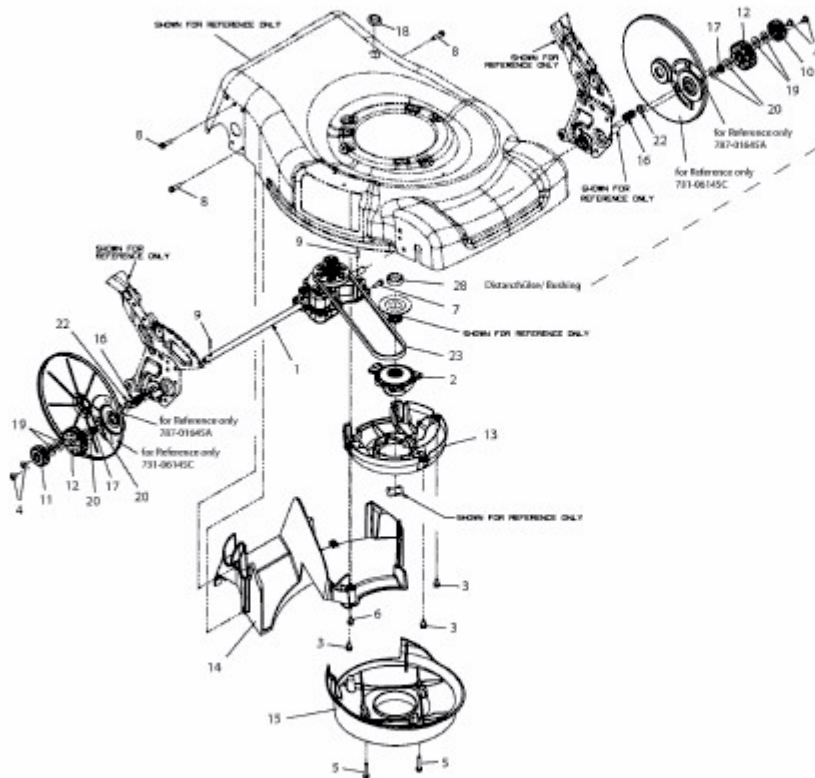

LR 55 > 12BI868F637 (2013) > GETRIEBE, MOTOR

NICHT ABGEBILDET / NOT SHOWN  
MOTOR / ENGINE

REF.	FÜR BÄHRER MOD./FOR MOWER MOD.		
26	G 55 (2010) , LR 55 (2010)	BRIGGS & STRATTON	
27	SPB 53 HW (2010), GBR 53 HW		
28	Distanzölöl/ Bushing		
29	LUX 553 HMA, G 55 (2011) LR 55 ( 2011 )		
30	LUX B 53 HMAE (12BJ868Z694) , SPBE 53 HW		
31	HB 53 RLS-HW BE , YM 7021 SPBE HW		
32	MAC 5553 SHW		
33	MF 21 SHWK , MF 21 SHWB		
34	BHR 53 HW ( 12AI868T658 ,Mod.2011 ) 53 SPB-675 HWM ( 12AI868T600 )		
35	SPB HW 53		
36	GBR 53 ECO		
37	BLUE POWER 53 A HW , SPB 53 HW ( 2011,2012,2013 )		
38	BLUE POWER 53 A HW ES , SPBE 53 HW (12AJ869M600)		
39	SPBE 53 HW (12AJ868Z621)		
40	K SPB 53 HW (12AI868T696 ) , 53 SPB-675 HWM ( 12BI868T600 ) , BHR 53 HW (12AI868T658 ,Mod.2012 ) BMR 53 RANCHERO , HW D 6053 TB		
41	LUX B 53 HMAE (12CJ868Z694 )		
42	ERDV21750HW		
50	SPK 53 HW , MBR 18053 HW		Kawa

E3-05341B-01