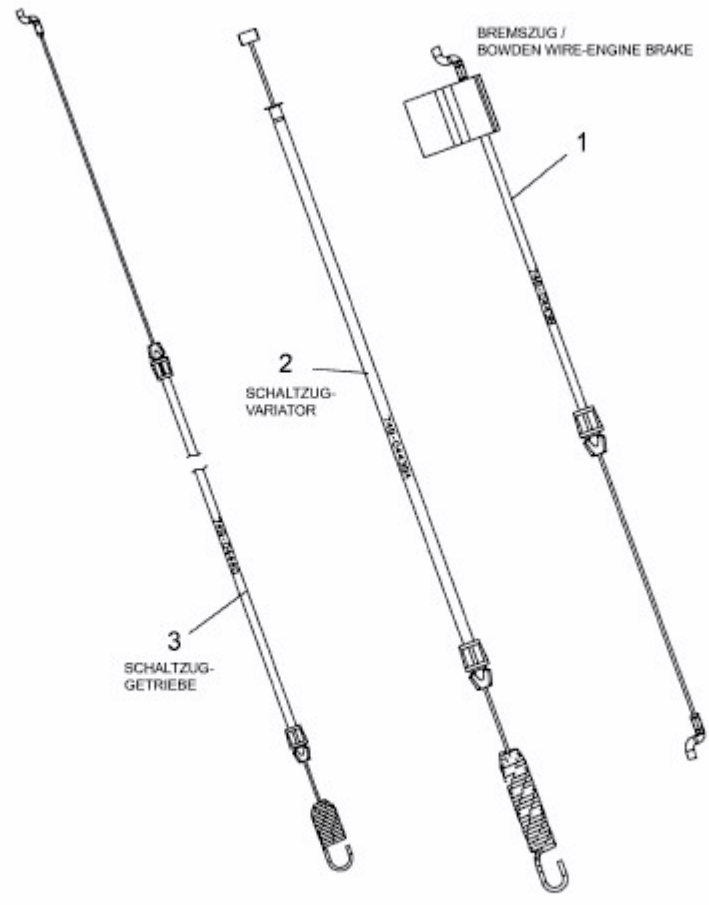

LR 55 > 12BI868F637 (2013) > BOWDENZÜGE

E3-05336A-01