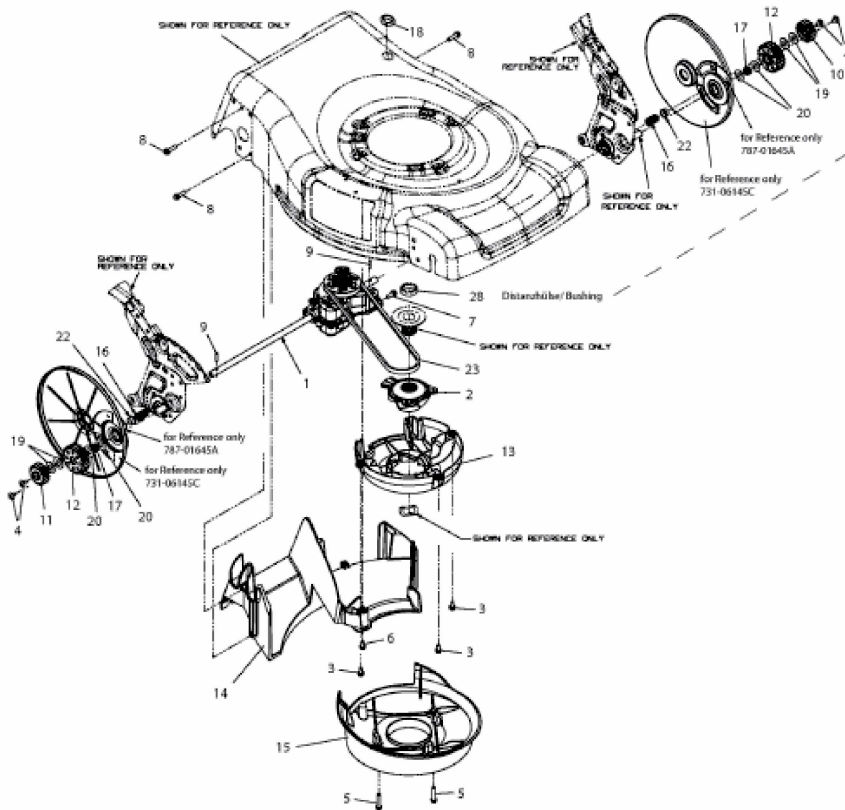

G 55 > 12BI868F636 (2013) > GETRIEBE, MOTOR

NICHT ABGEBILDET / NOT SHOWN
MOTOR / ENGINE

REF.	FÜR MAHER MOD./FOR MOWER MOD.		
26	G 55 (2010) , LR 55 (2010)	BRIGGS & STRATTON	
27	SPB 53 HW (2010), GBR 53 HW		
28	Distanzhülse/Bushing		
29	LUX B53 HMA, G 55 (2011) LR 55 (2011)		
30	LUX B 53 HMAE (12BJ868Z694) , SPBE 53 HW		
31	HB 53 RLS-HW BE , YM 7021 SPBE HW		
32	MAC 5553 BHW		
33	MF 21 SHWK , MF 21 SHWB		
34	BHR 53 HW (12A1868T658 ,Mod.2011) 53 SPB-675 HWM (12A1868T600)		
35	SPB HW 53		
36	GBR 53 ECO		
37	BLUE POWER 53 A HW , SPB 53 HW (2011,2012,2013)		
38	BLUE POWER 53 A HW ES , SPBE 53 HW (12AJ868M600)		
39	SPBE 53 HW (12AJ868Z621)		
40	K SPB 53 HW (12A1868T696) , 53 SPB-675 HWM (12B1868T600) , BHR 53 HW (12A1868T658 ,Mod.2012) BMR 53 RANCHERO , HW D 6053 TB		
41	LUX B 53 HMAE (12CJ868Z694)		
42	ERDV21750HW		
50	SPK 53 HW , MBR 18053 HW		Kawa

E3-05341B-01