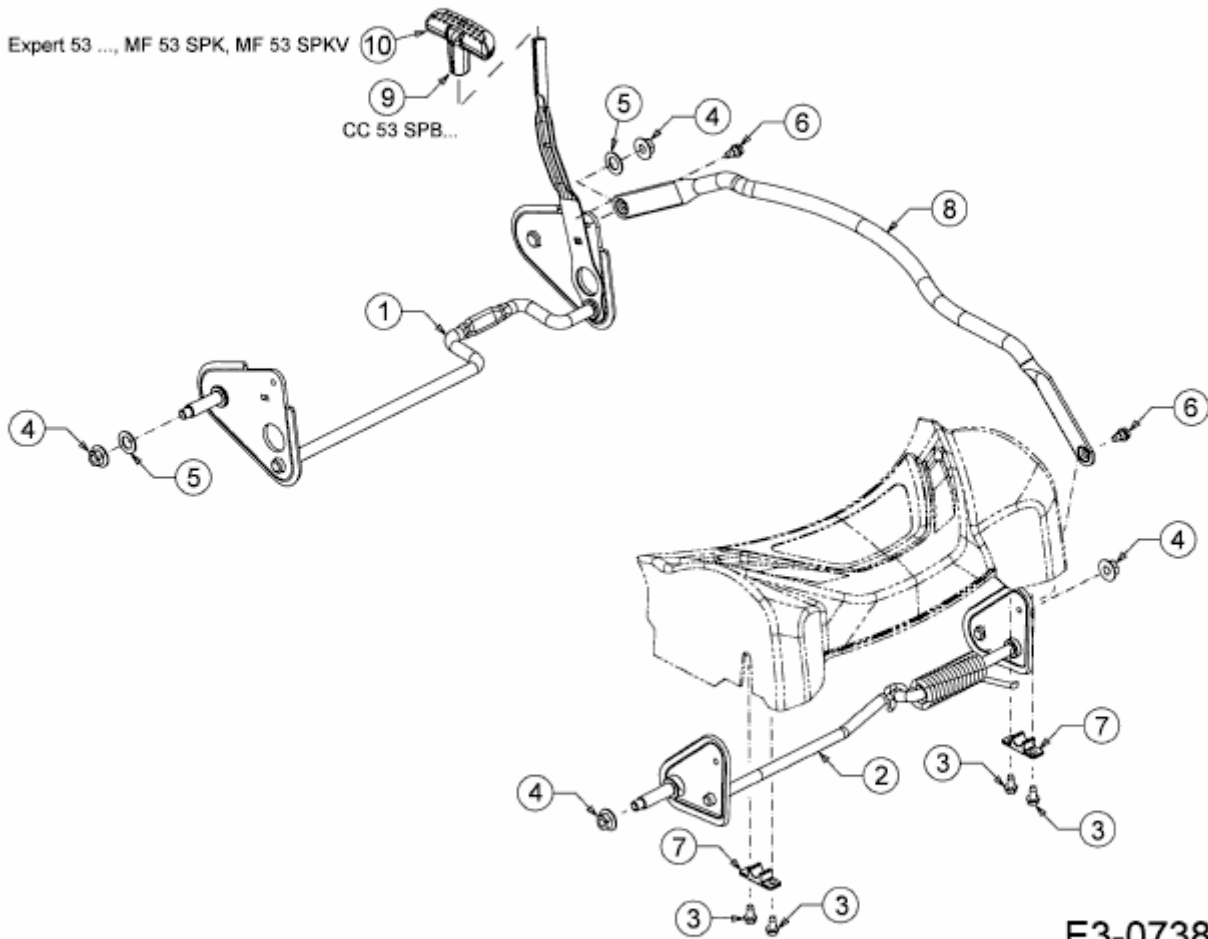

EXPERT 53 BAVES > 12BGQ56L650 (2014) > ACHSEN, HÖHENVERSTELLUNG

E3-07381A-01