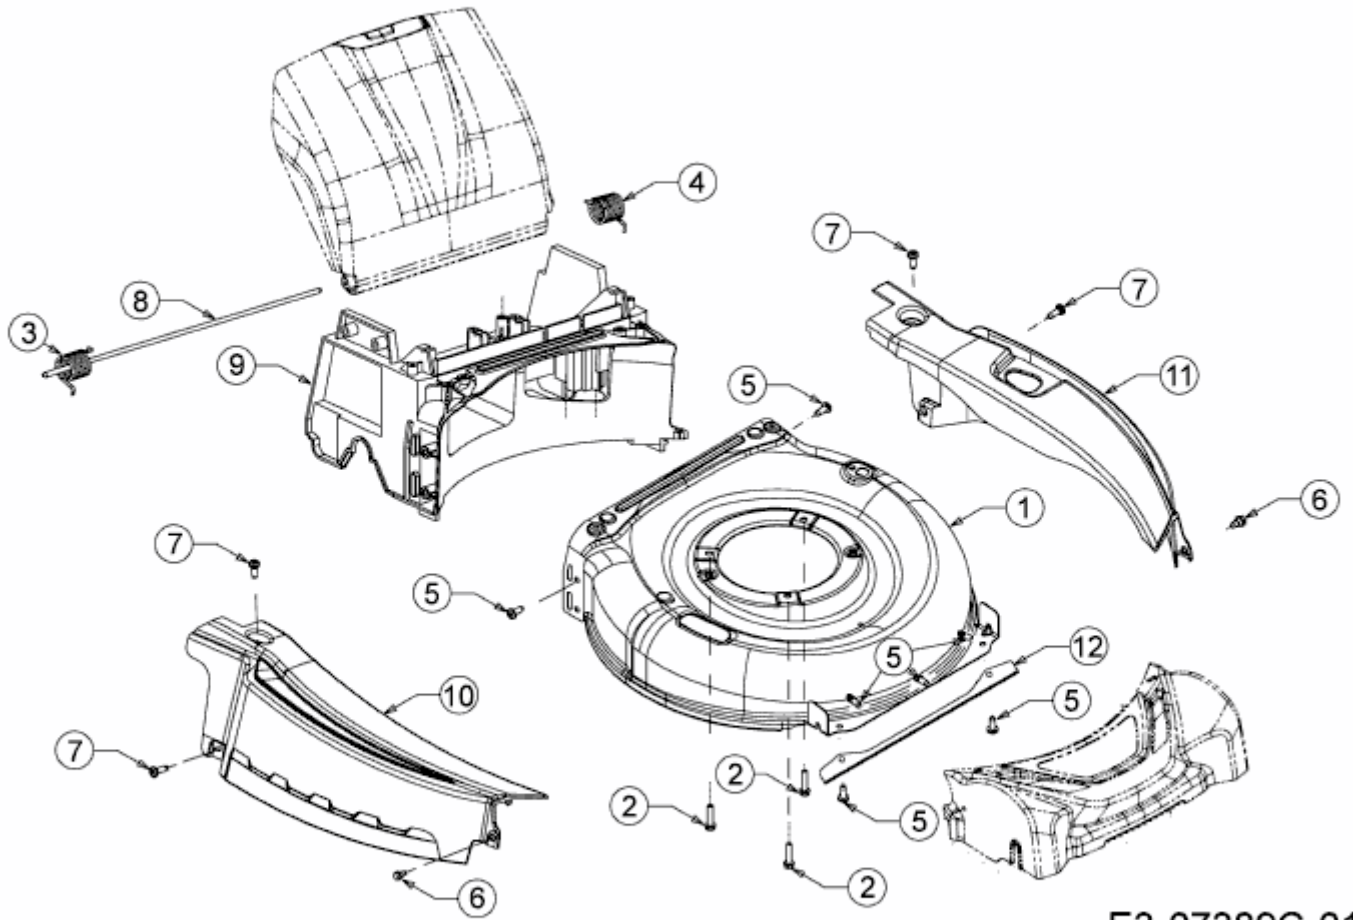

EXPERT 53 BAVIS > 12BGQ56J650 (2016) > LEITSTÜCK HINTEN, MÄHWERKSGEHÄUSE, STANGE  
HECKKLAPPE, VERKLEIDUNGEN

E3-07389C-01