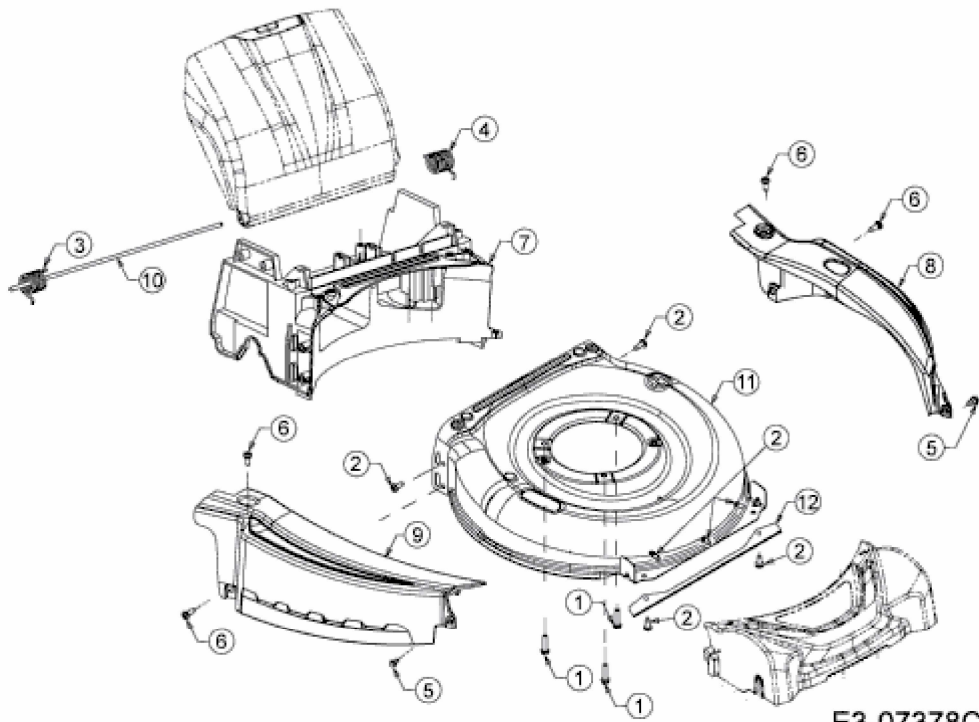

[CC 53 SPBVIS](#) > [12BGQ56J603 \(2017\)](#) > [Mähwerksgehäuse, Leitstück hinten, Stange für Heckklappe, Seitenverkleidungen](#)

E3-07378C-01