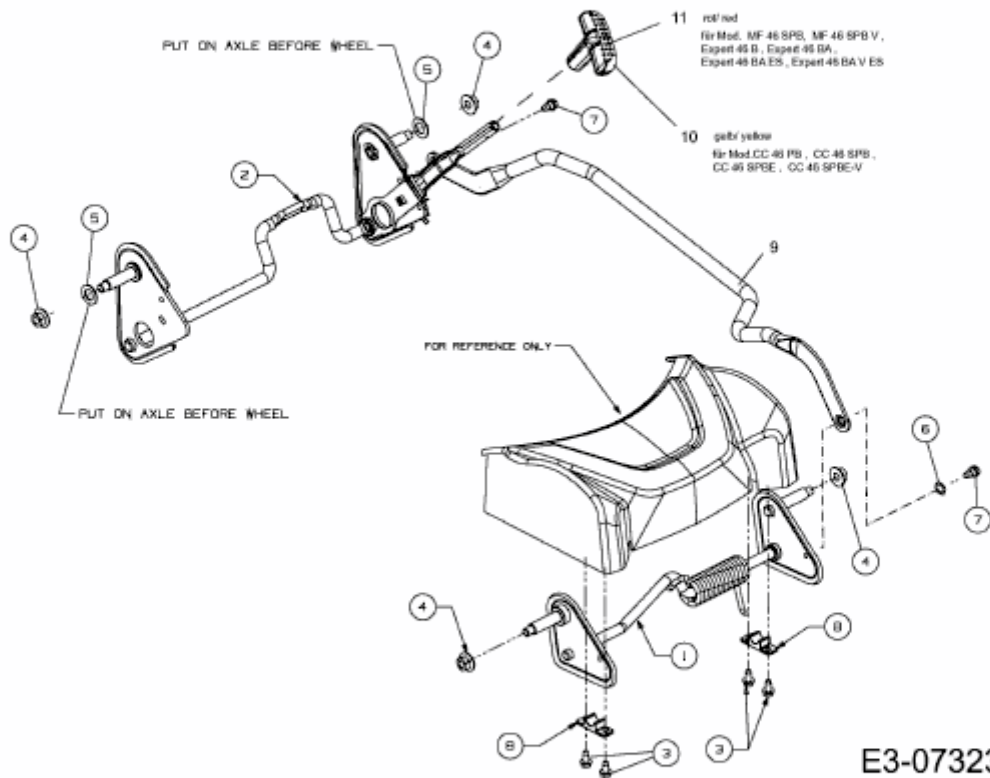

EXPERT 46 BAVES > 12BGK18Z650 (2015) > SCHNITTHÖHENVERSTELLUNG

E3-07323A-01