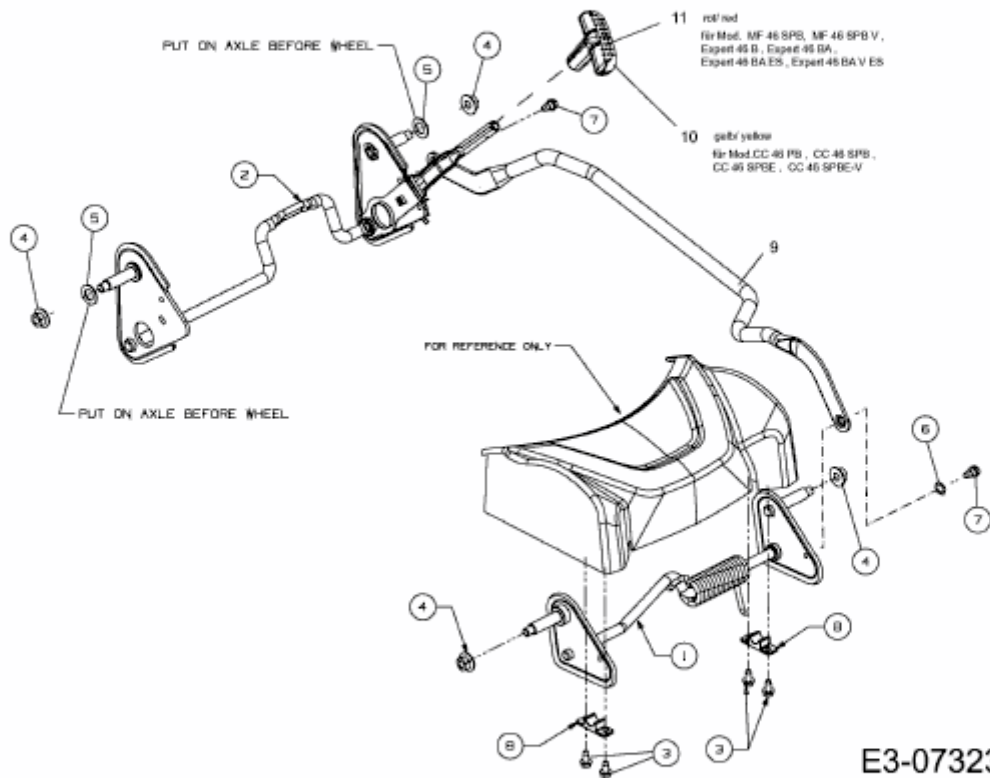

EXPERT 46 BAVES > 12BGK18Z650 (2014) > SCHNITTHÖHENVERSTELLUNG

E3-07323A-01