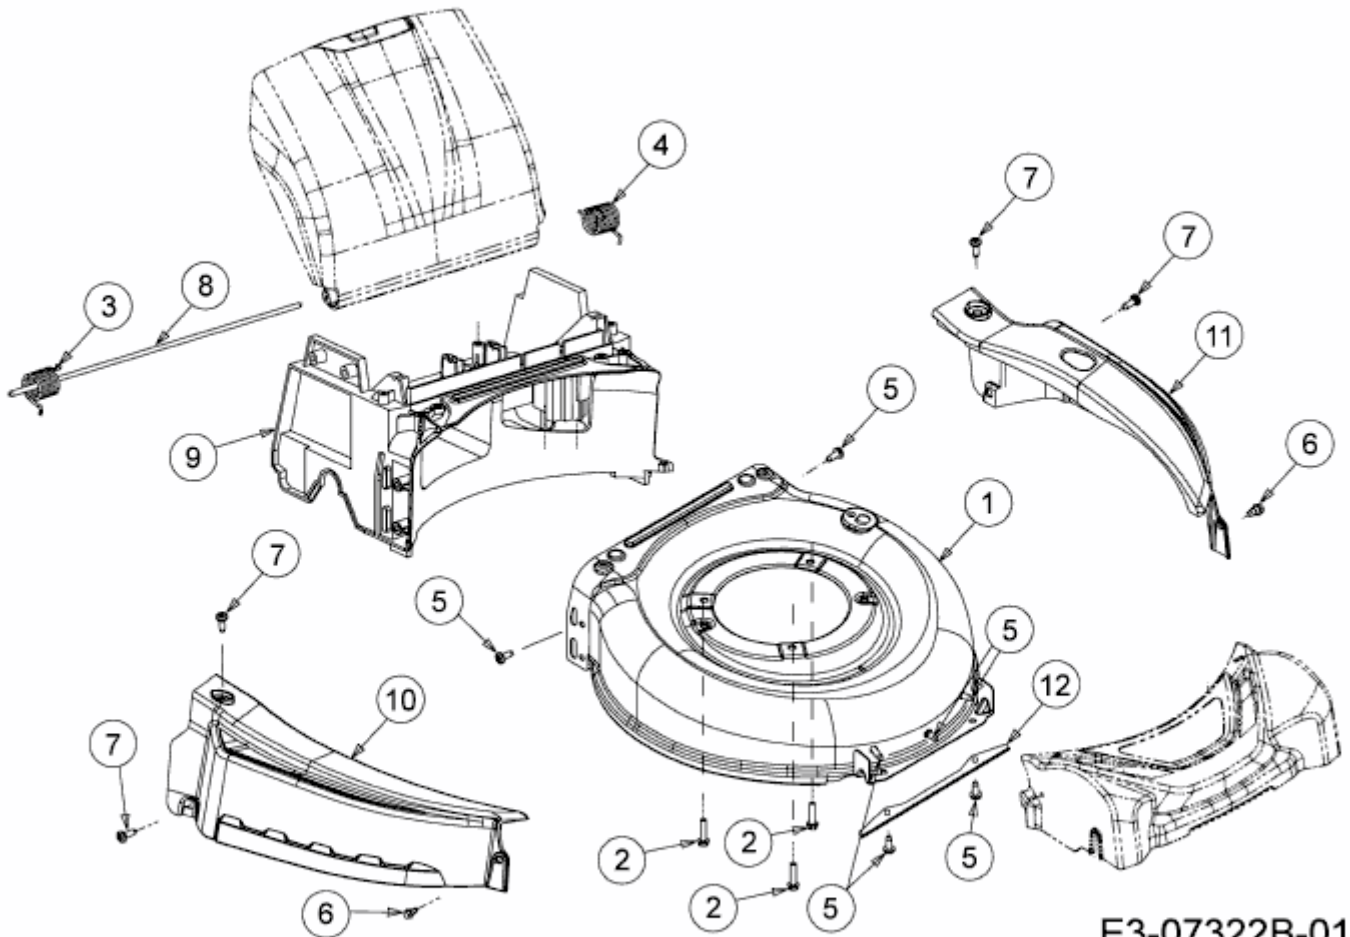

EXPERT 46 BAVIS > 12BGK17E650 (2016) > LEITSTÜCK HINTEN, MÄHWERKSGEHÄUSE, STANGE
HECKKLAPPE, VERKLEIDUNGEN

E3-07322B-01