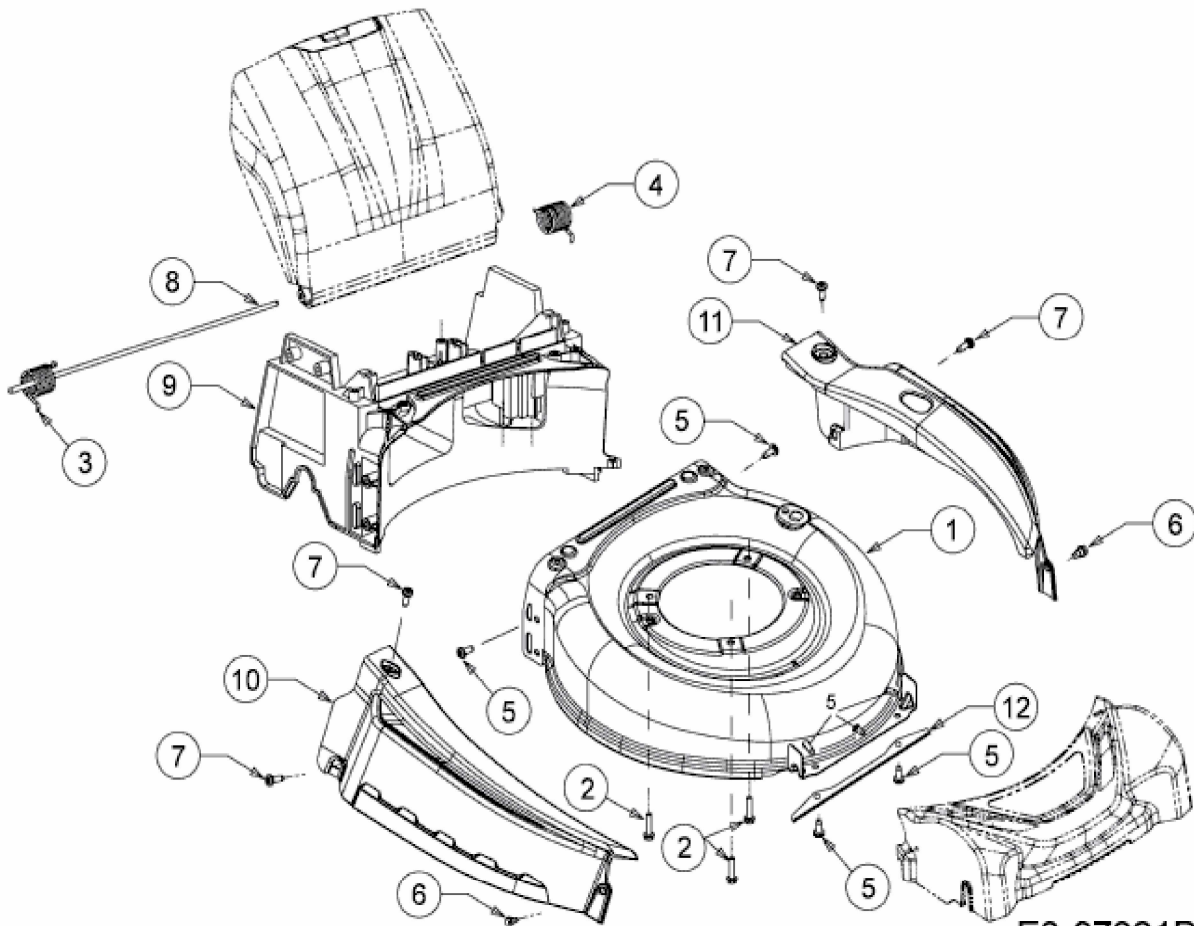

[CC 46 SPBVIS > 12BGK17E603 \(2017\) > Mähwerksgehäuse, Leitstück hinten, Stange für Heckklappe, Seitenverkleidungen](#)

E3-07321D-01