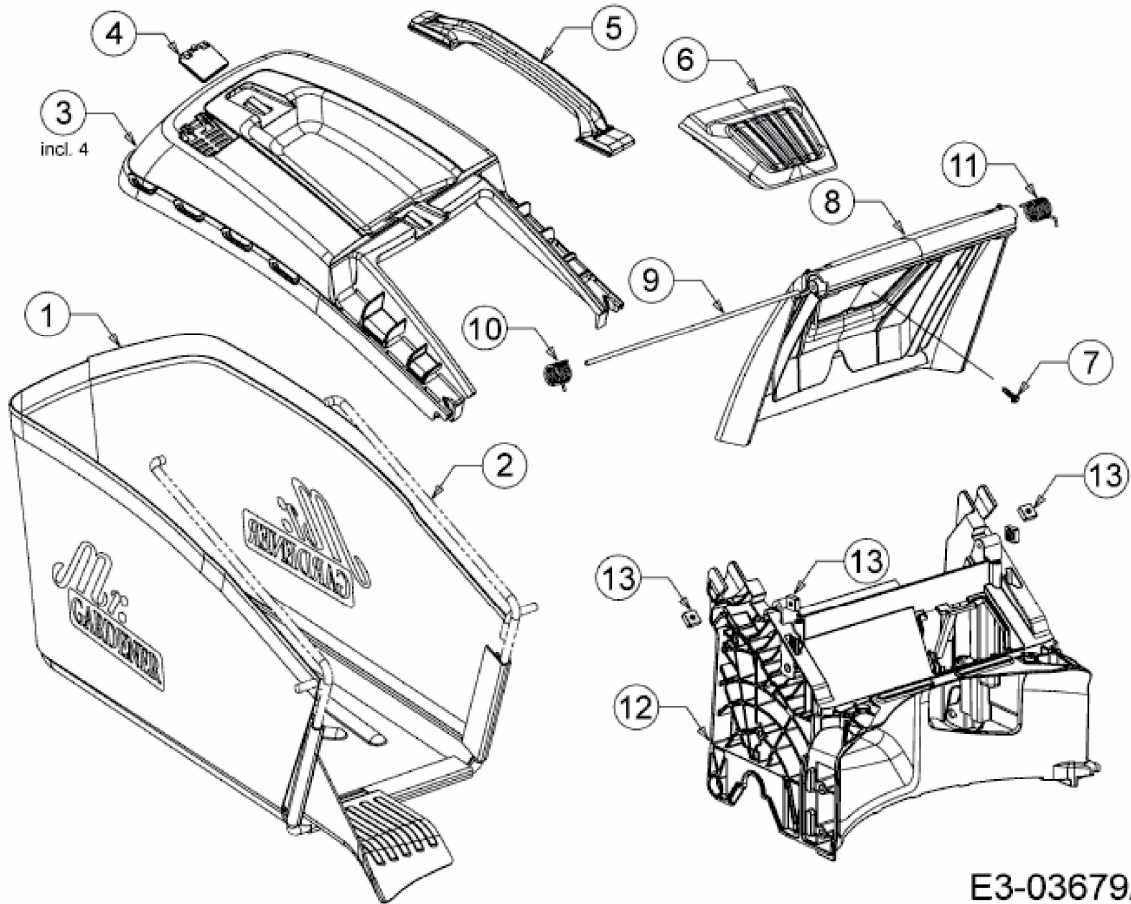

HW 46 BA-ES > 12BETNS7629 (2016) > GRASFANGSACK, HECKKLAPPE, LEITSTÜCK  
HINTEN

E3-03679A-01