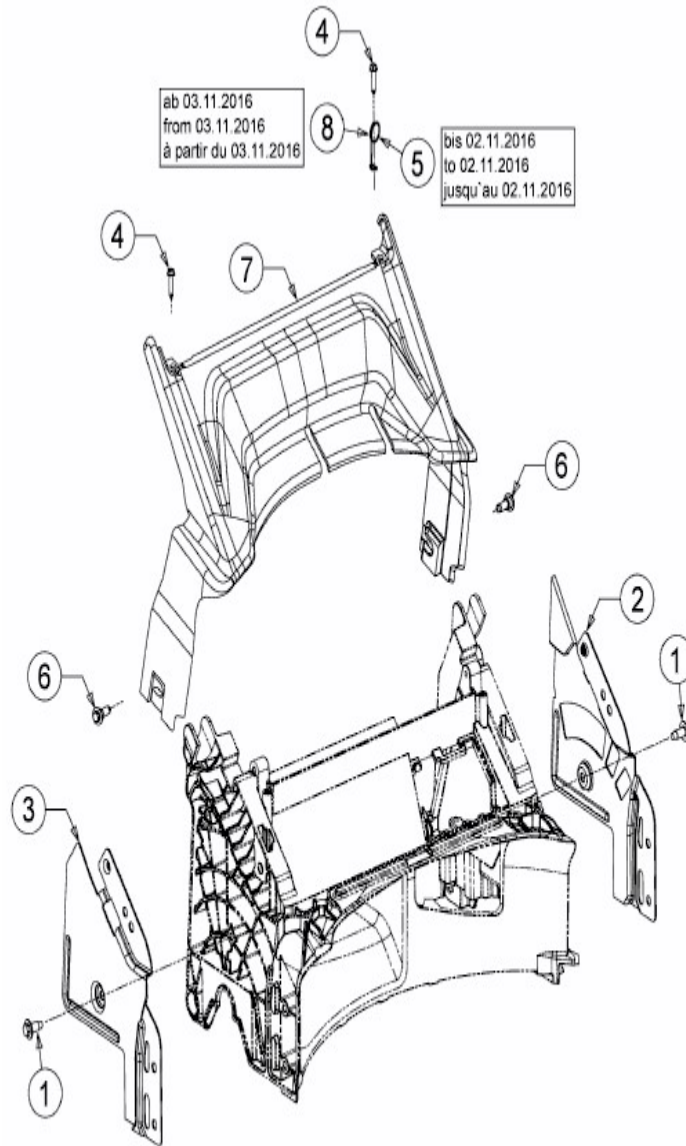

[Smart 46 SPOE](#) > [12BETCS7600 \(2018\)](#) > [Abdeckung hinten](#)

E3-02844B-01