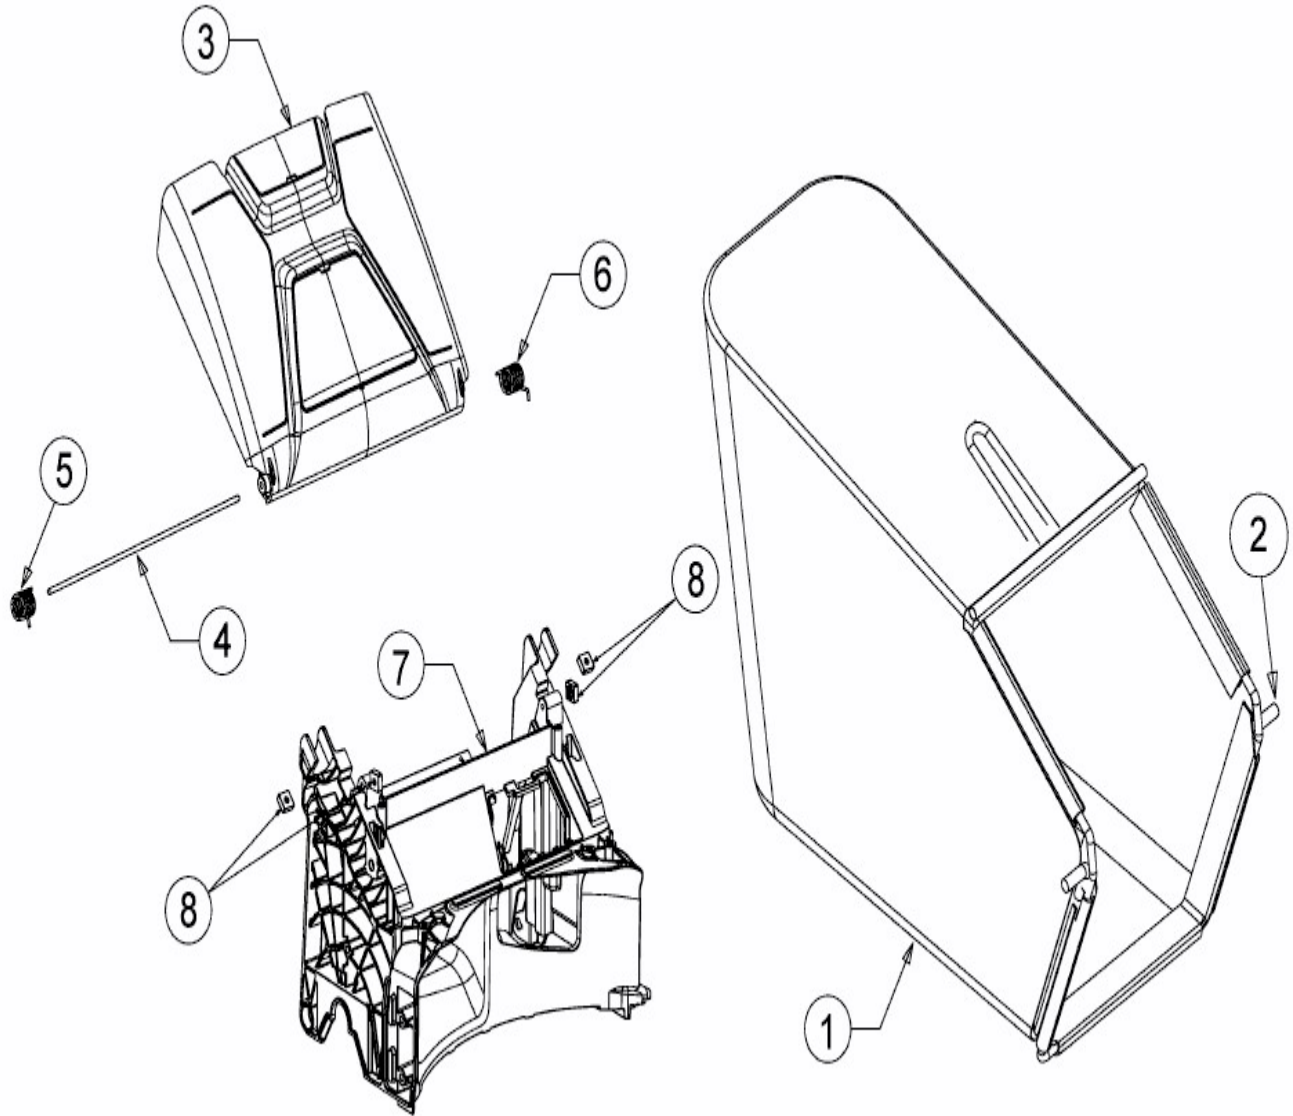

[Smart 46 SPOE](#) > [12BETCS7600 \(2018\)](#) > [Grasfangsack, Heckklappe, Leitstück hinten](#)

E3-08141A-01