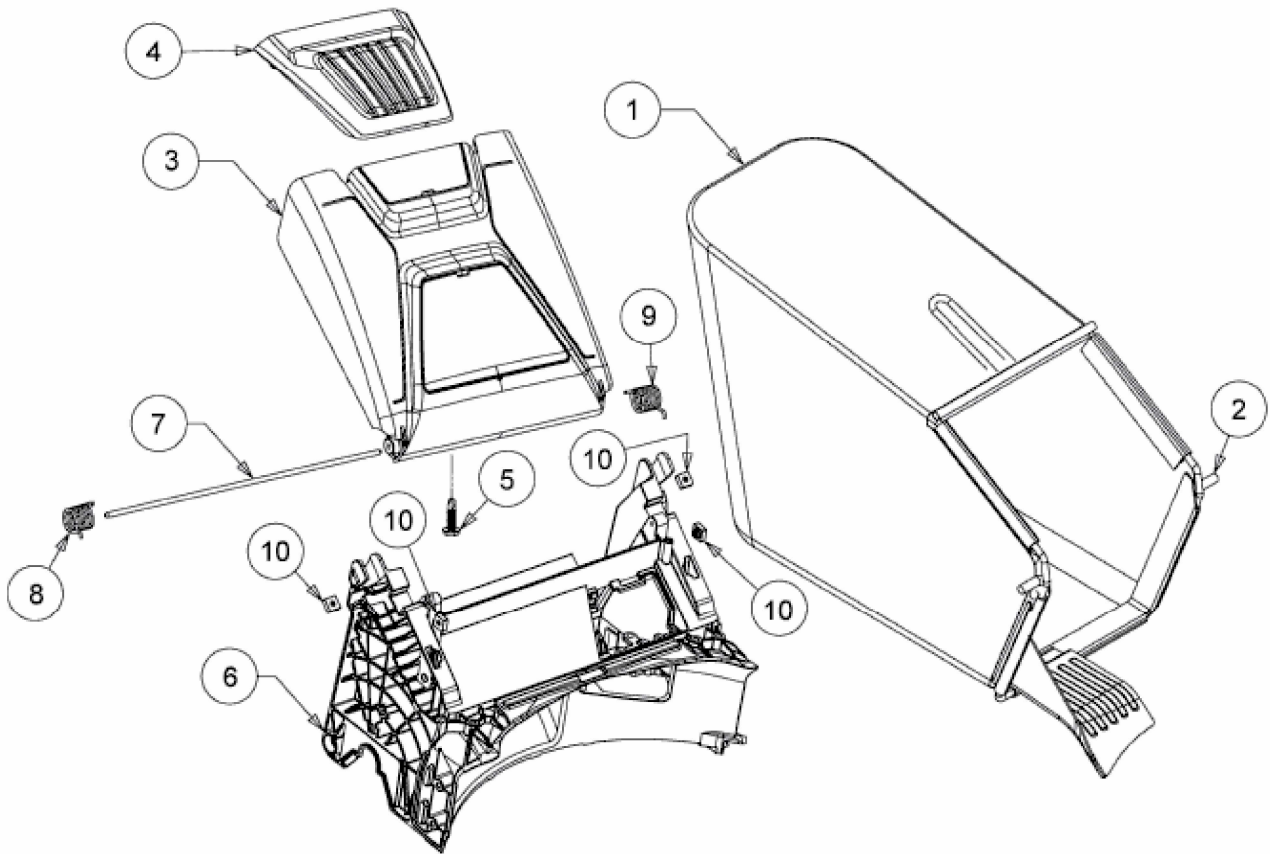

OPTIMA 53 SPBHWIS > 12BEPH7E600 (2016) > GRASFANGSACK, HECKKLAPPE, LEITSTÜCK HINTEN

E3-08259C-01