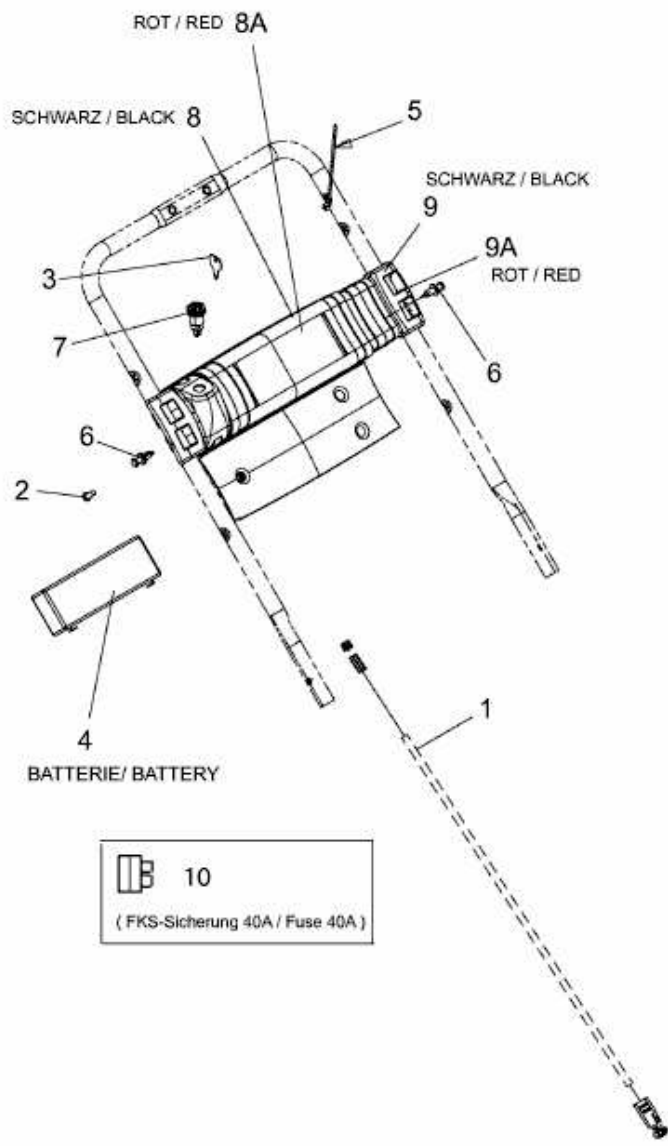

53 SPOEHW > 12BE86M4600 (2013) > ELEKTROTEILE, ZÜNDSCHLOSS

E3-03364A-01