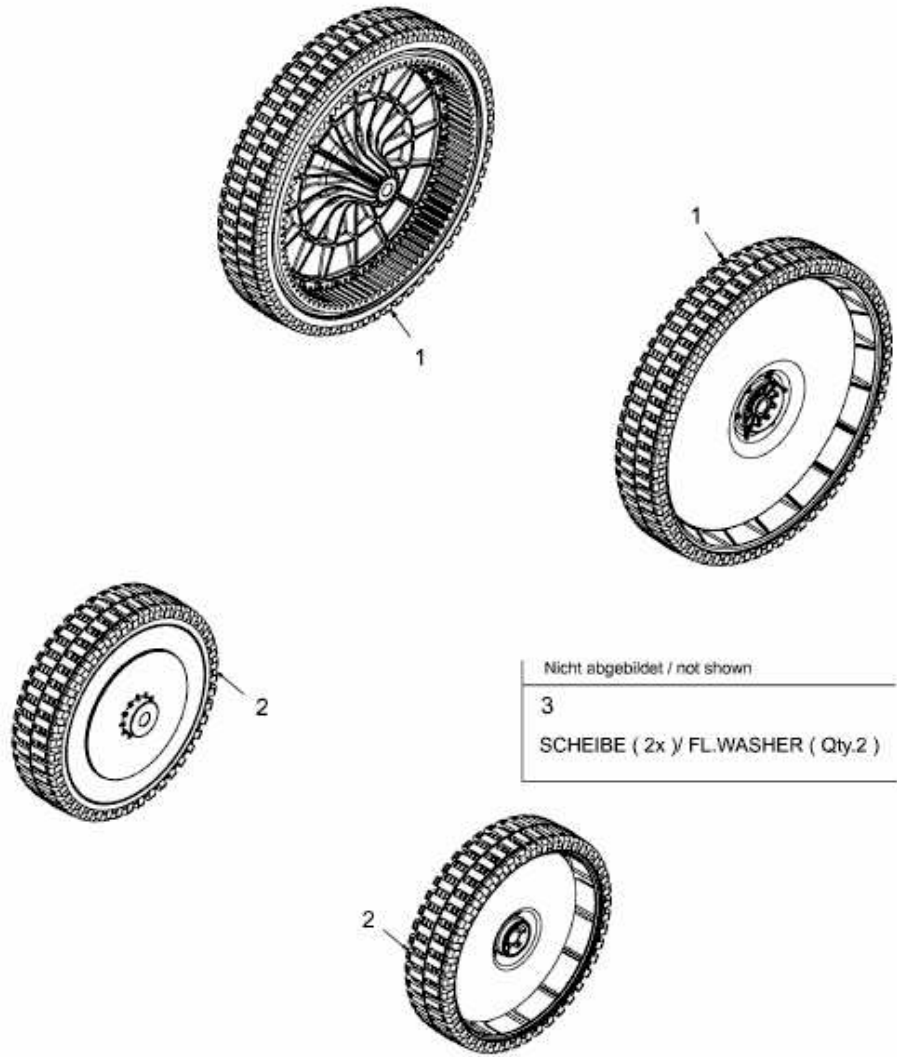

53 SPOEHW > 12BE86M4600 (2013) > RÄDER

Nicht abgebildet / not shown

3
SCHEIBE (2x) / FL.WASHER (Qty.2)

E3-05617A-01