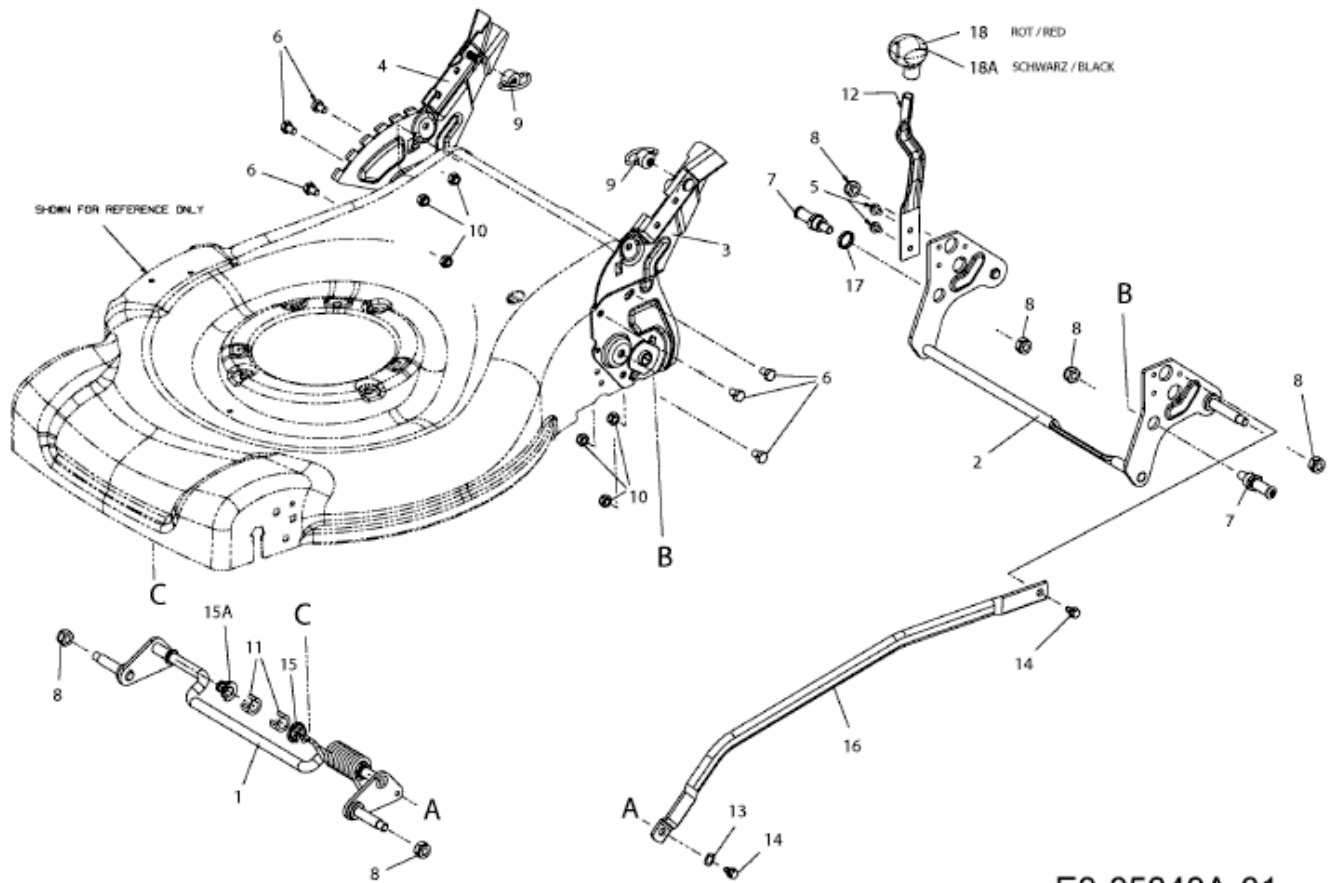

53 SPOEHW > 12BE86M4600 (2013) > SCHNITTHÖHENVERSTELLUNG

E3-05340A-01