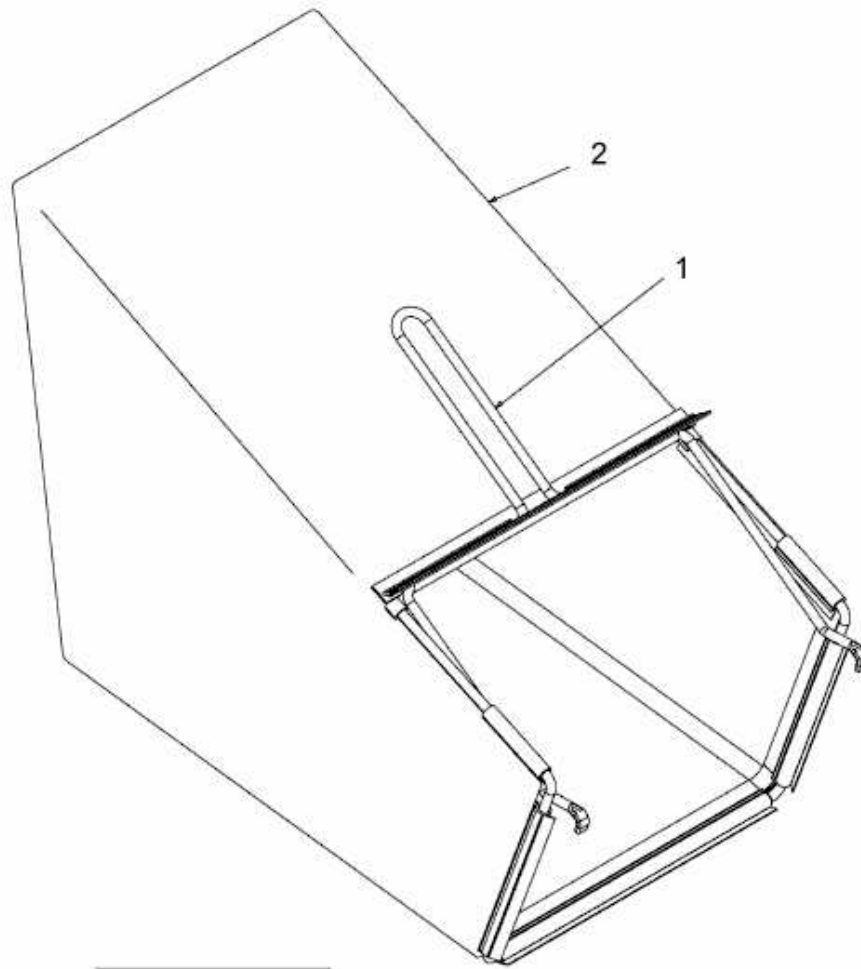

53 SPOEHW > 12BE86M4600 (2013) > GRASFANGSACK

nicht abgebildet / not shown
3 HECKKLAPPE / REAR DOOR

E3-05615A-01