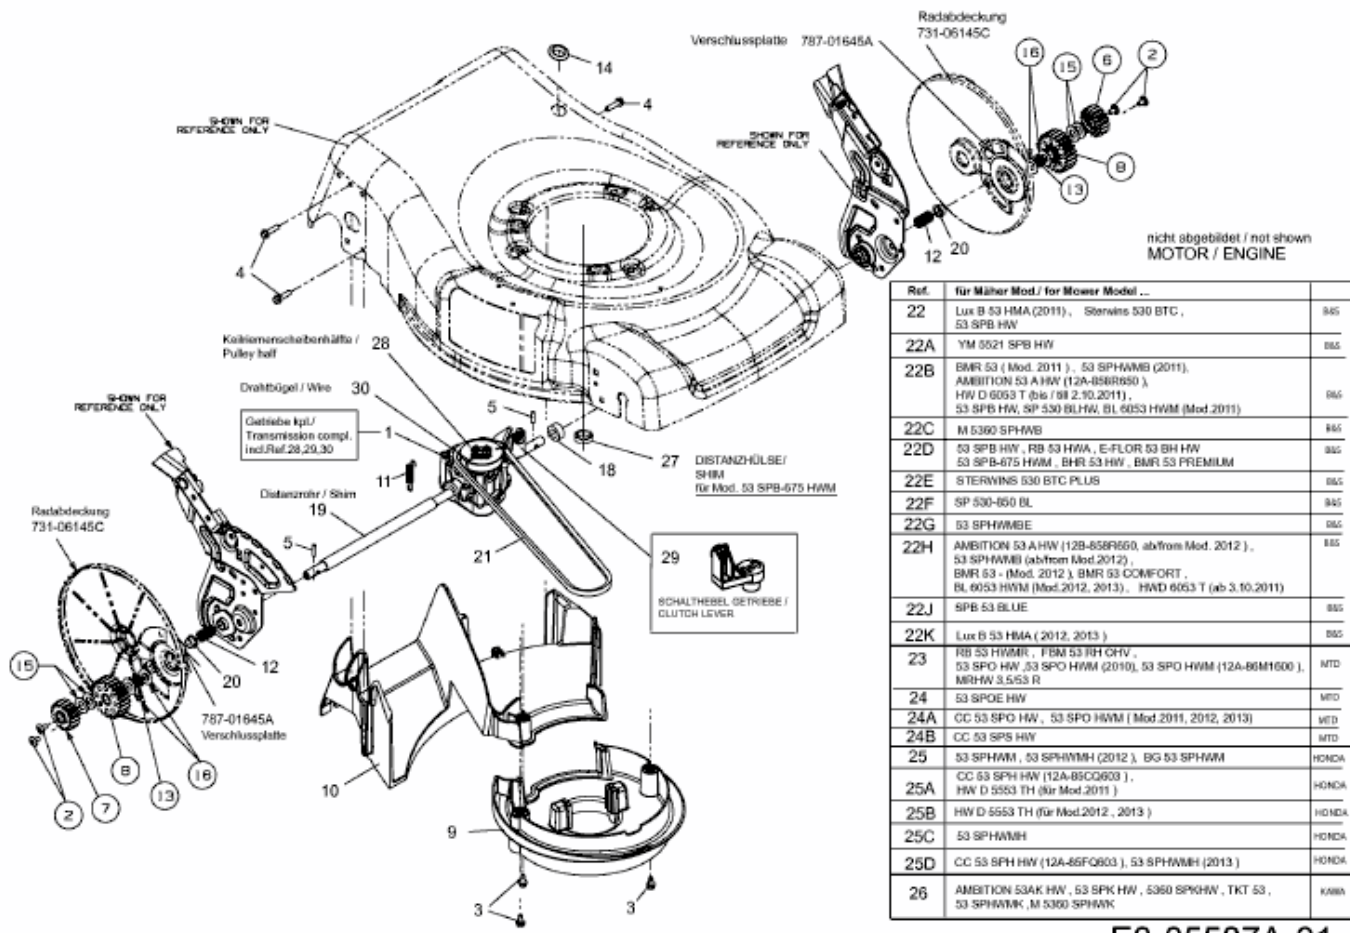

53 SPOEHW > 12BE86M4600 (2013) > GETRIEBE, MOTOR

E3-05587A-01