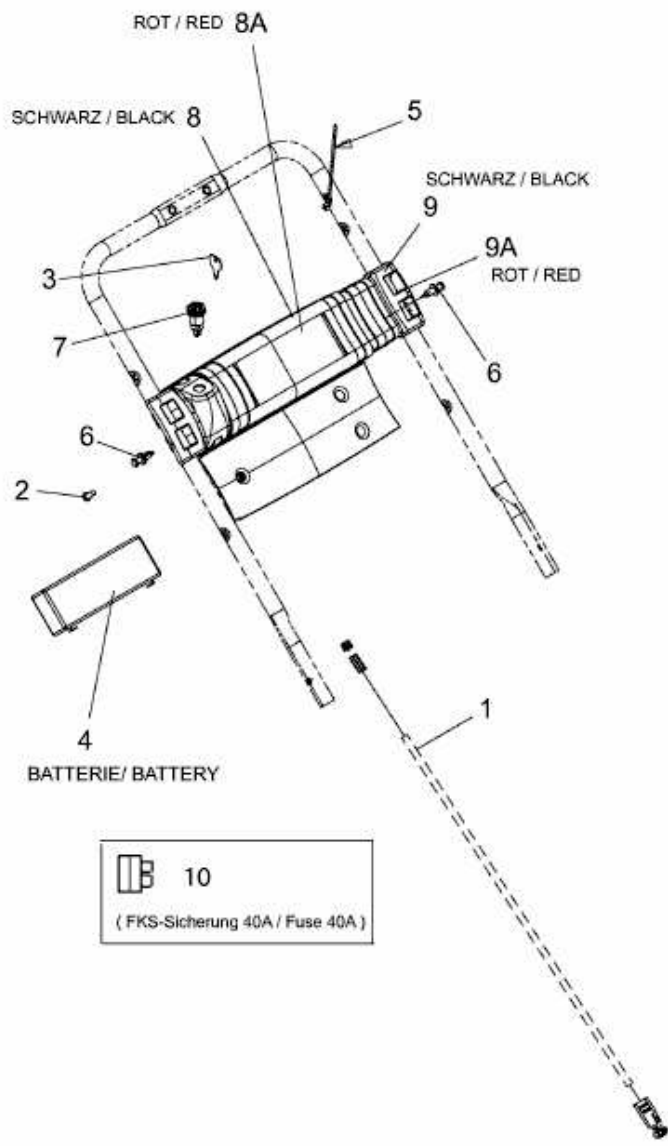

53 SPOEHW > 12BE86M4600 (2012) > ELEKTROTEILE, ZÜNDSCHLOSS

E3-03364A-01