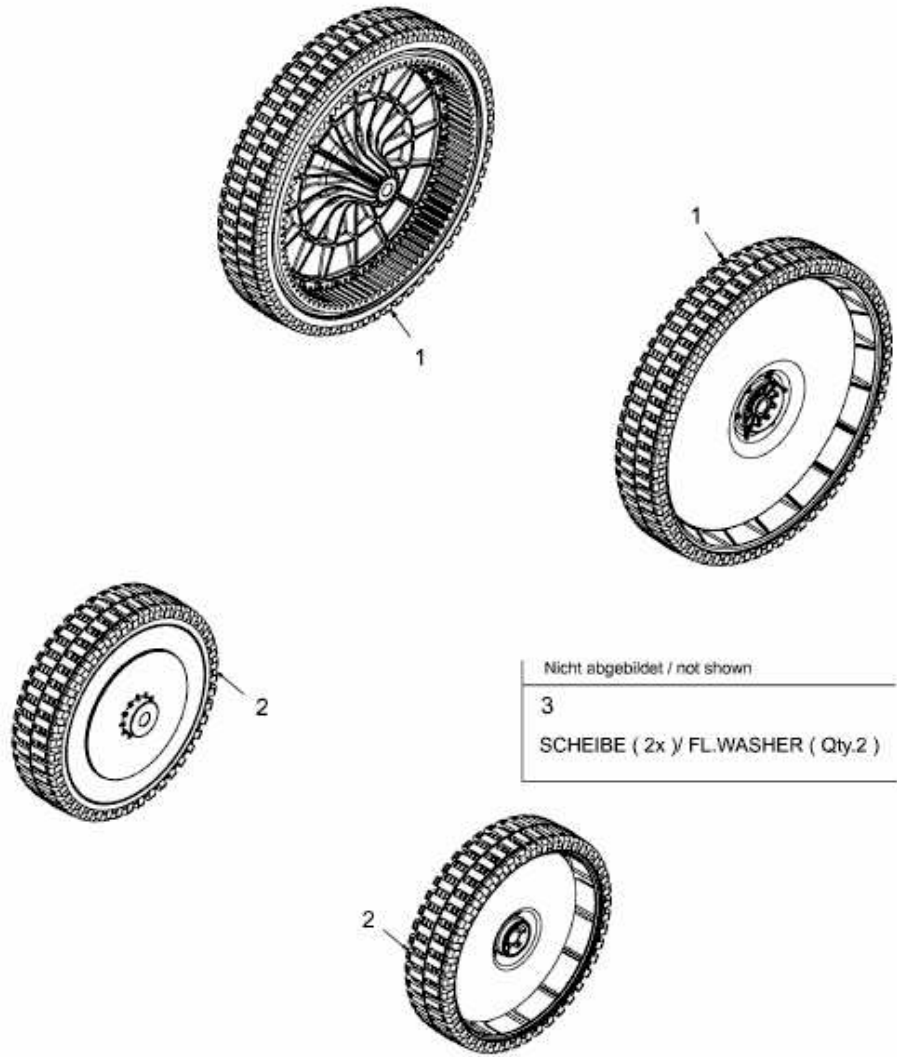

53 SPOEHW > 12BE86M4600 (2012) > RÄDER

Nicht abgebildet / not shown

3  
SCHEIBE ( 2x ) / FL. WASHER ( Qty.2 )

E3-05617A-01