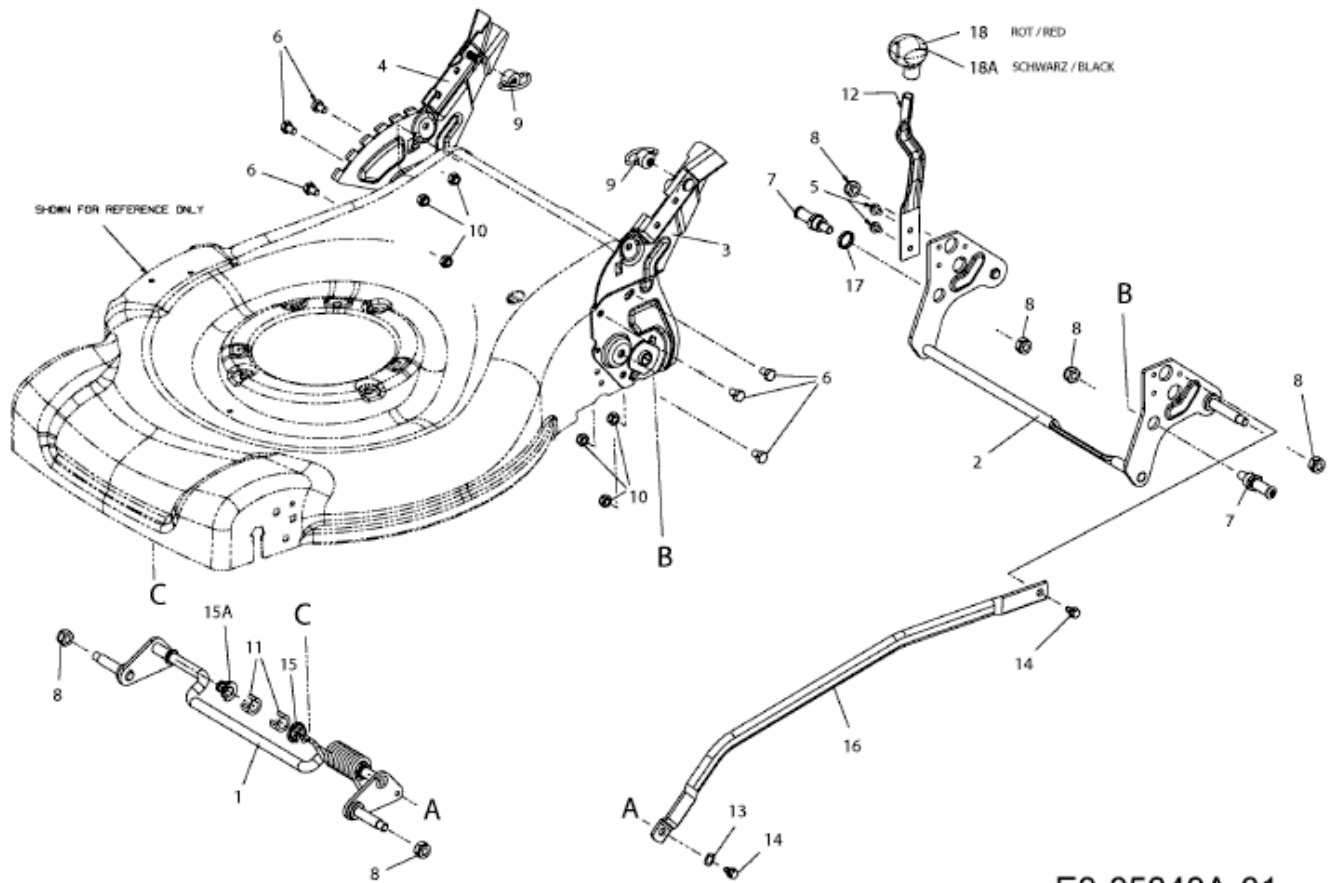

53 SPOEHW > 12BE86M4600 (2012) > SCHNITTHÖHENVERSTELLUNG

E3-05340A-01