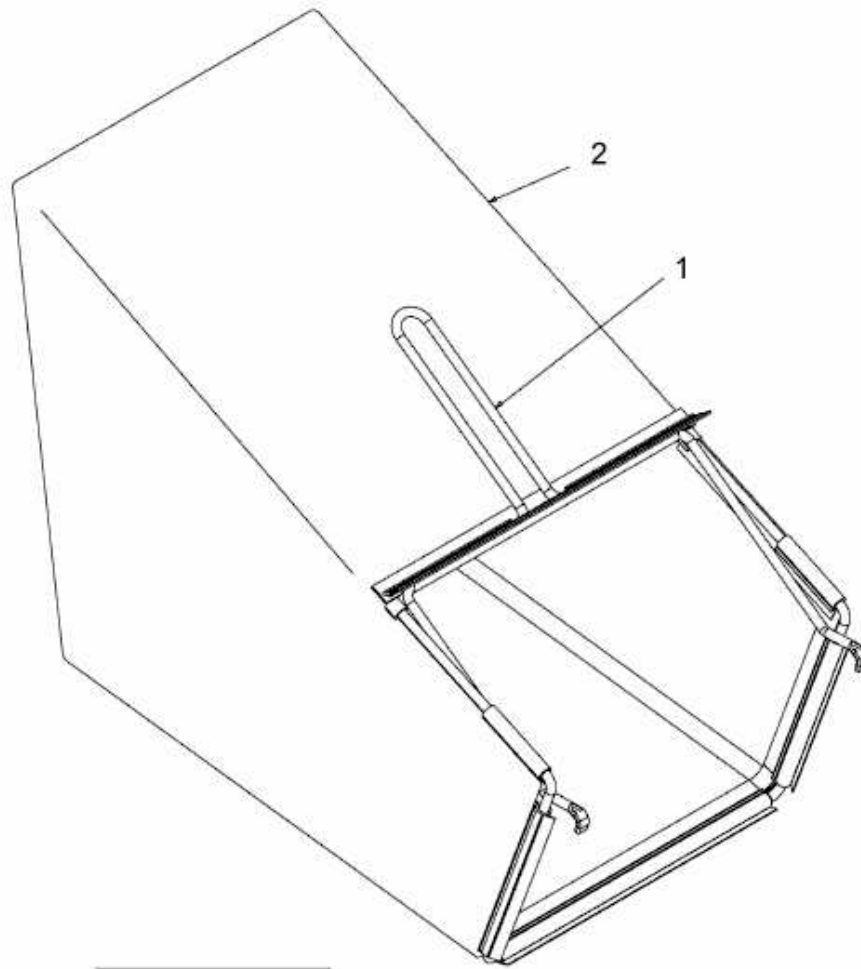

53 SPOEHW > 12BE86M4600 (2012) > GRASFANGSACK

nicht abgebildet / not shown
<b>3</b> HECKKLAPPE / REAR DOOR

E3-05615A-01