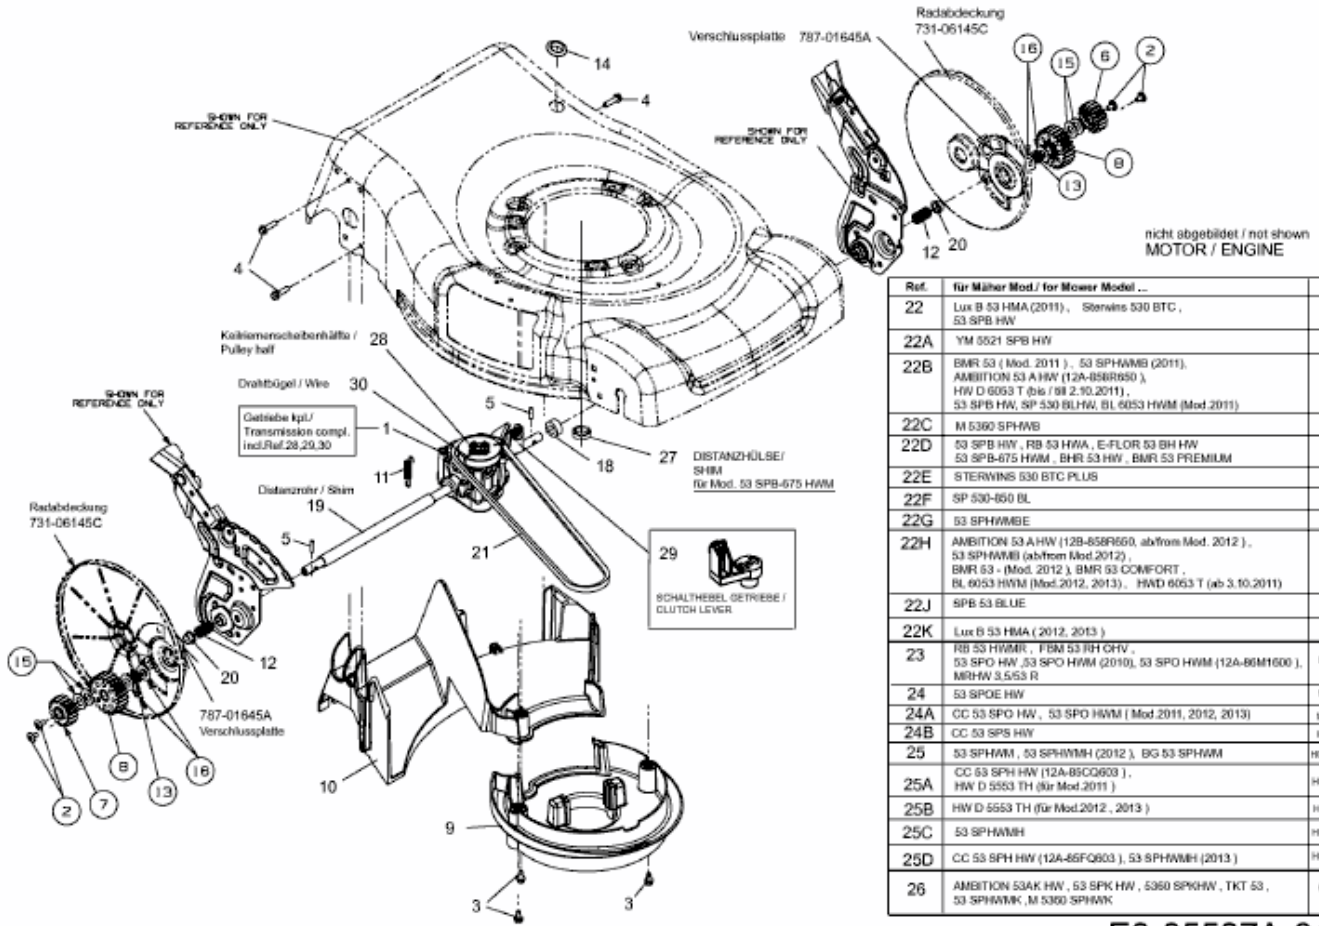

53 SPOEHW > 12BE86M4600 (2012) > GETRIEBE, MOTOR

E3-05587A-01