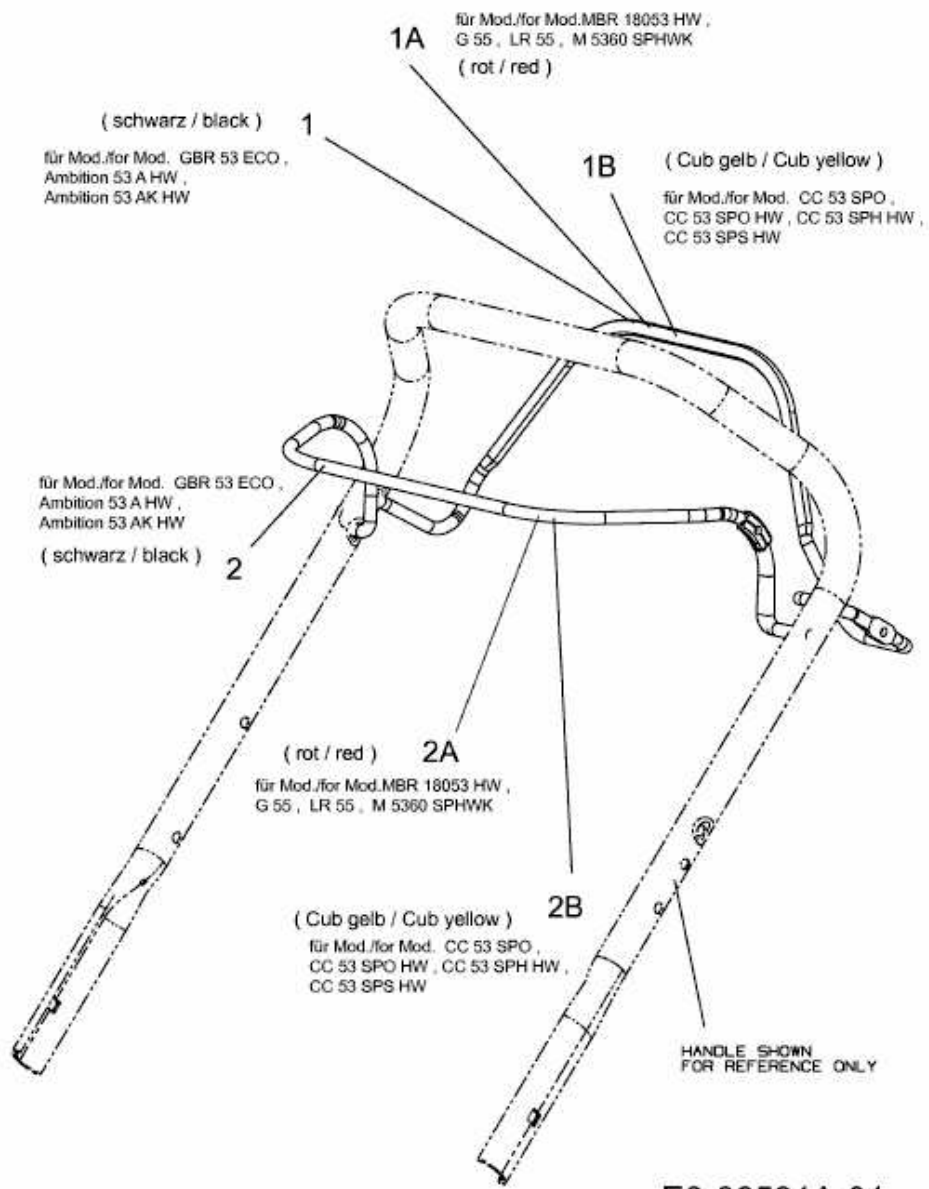

53 SPOEHW > 12BE86M4600 (2012) > BREMSBÜGEL, SCHALTBÜGEL

E3-06591A-01