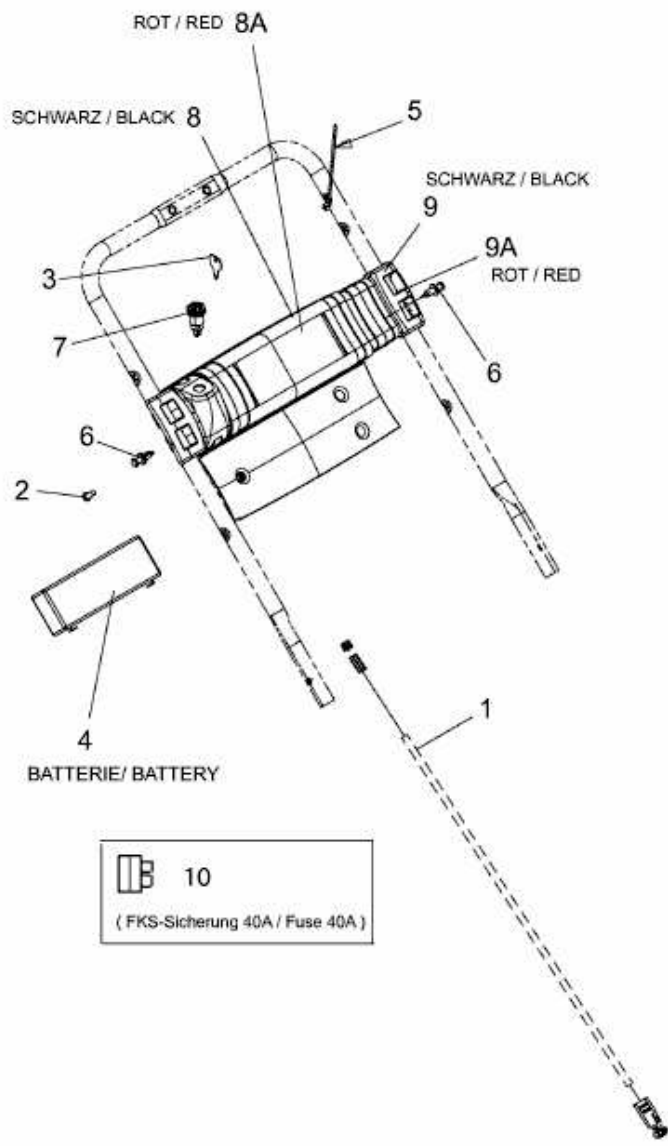

53 SPOEHW > 12BE86M4600 (2011) > ELEKTROTEILE, ZÜNDSCHLOSS

E3-03364A-01