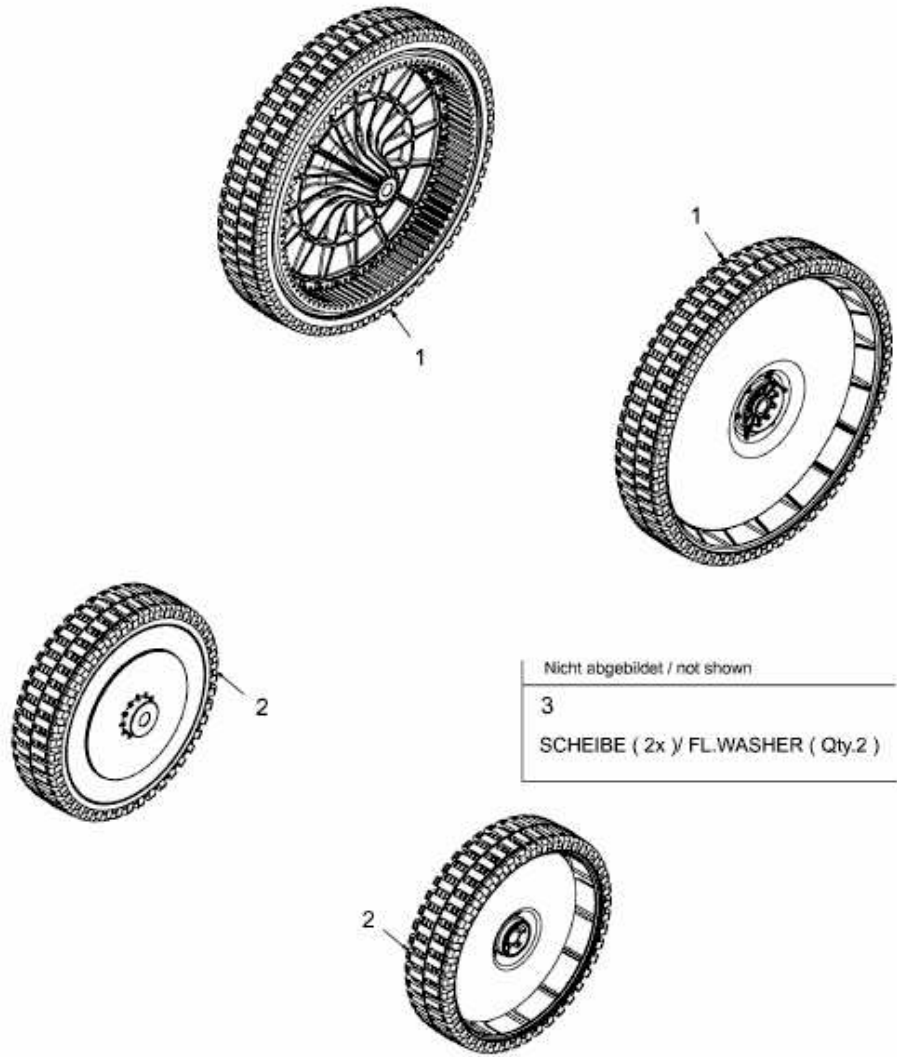

53 SPOEHW > 12BE86M4600 (2011) > RÄDER

Nicht abgebildet / not shown

3
SCHEIBE (2x) / FL.WASHER (Qty.2)

E3-05617A-01