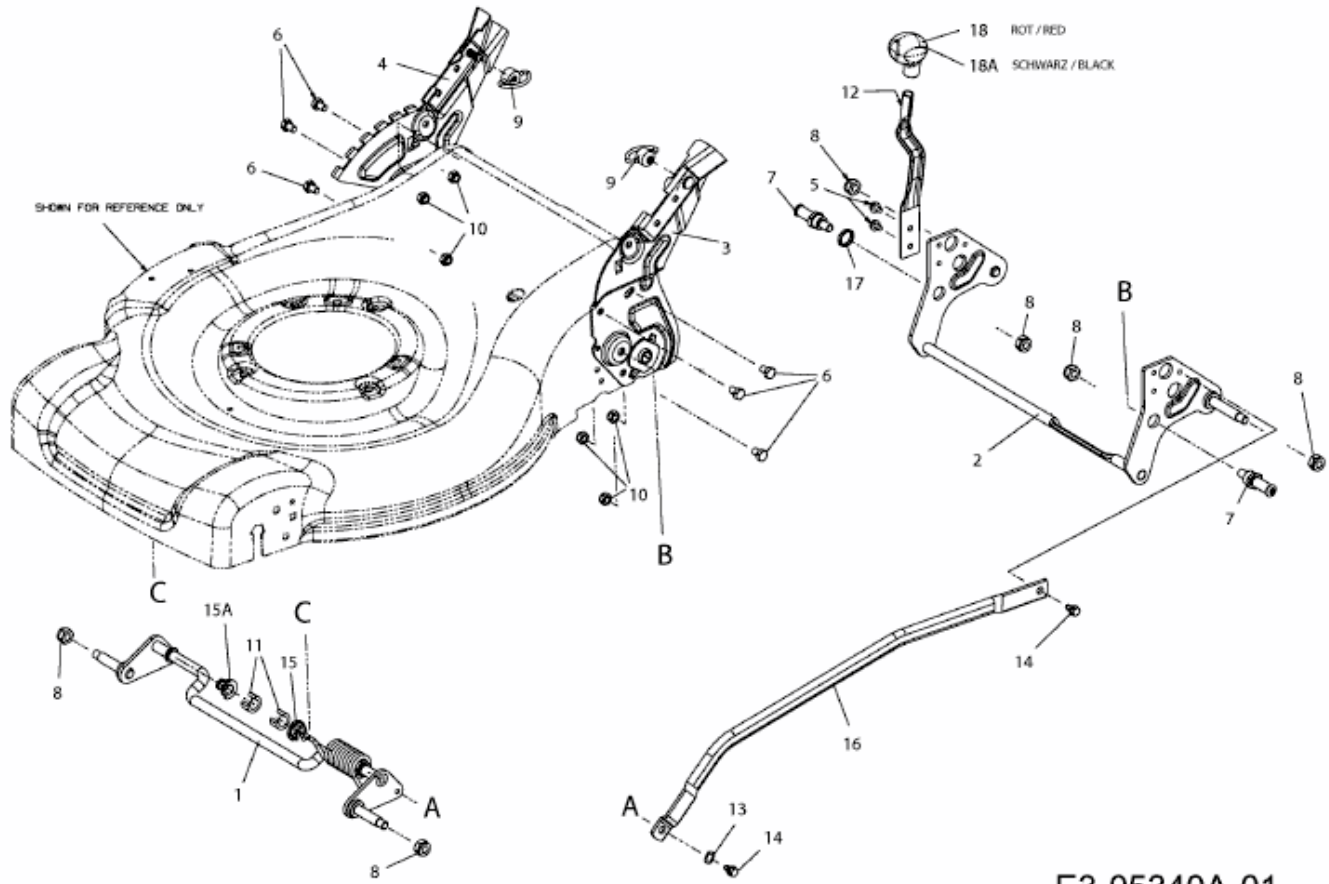

53 SPOEHW > 12BE86M4600 (2011) > SCHNITTHÖHENVERSTELLUNG

E3-05340A-01