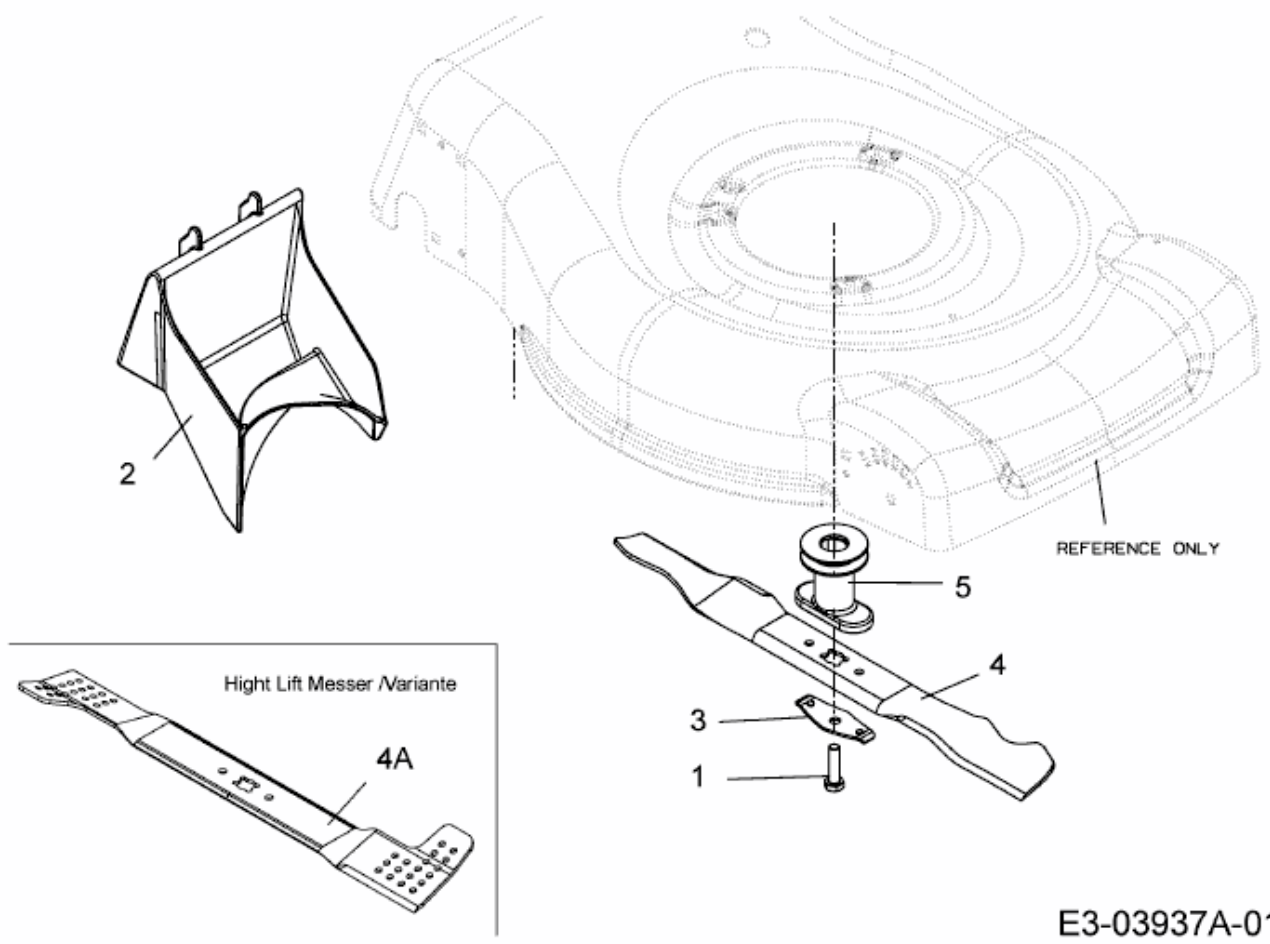

53 SPOEHW > 12BE86M4600 (2011) > MESSER, MULCHSTOPFEN

E3-03937A-01