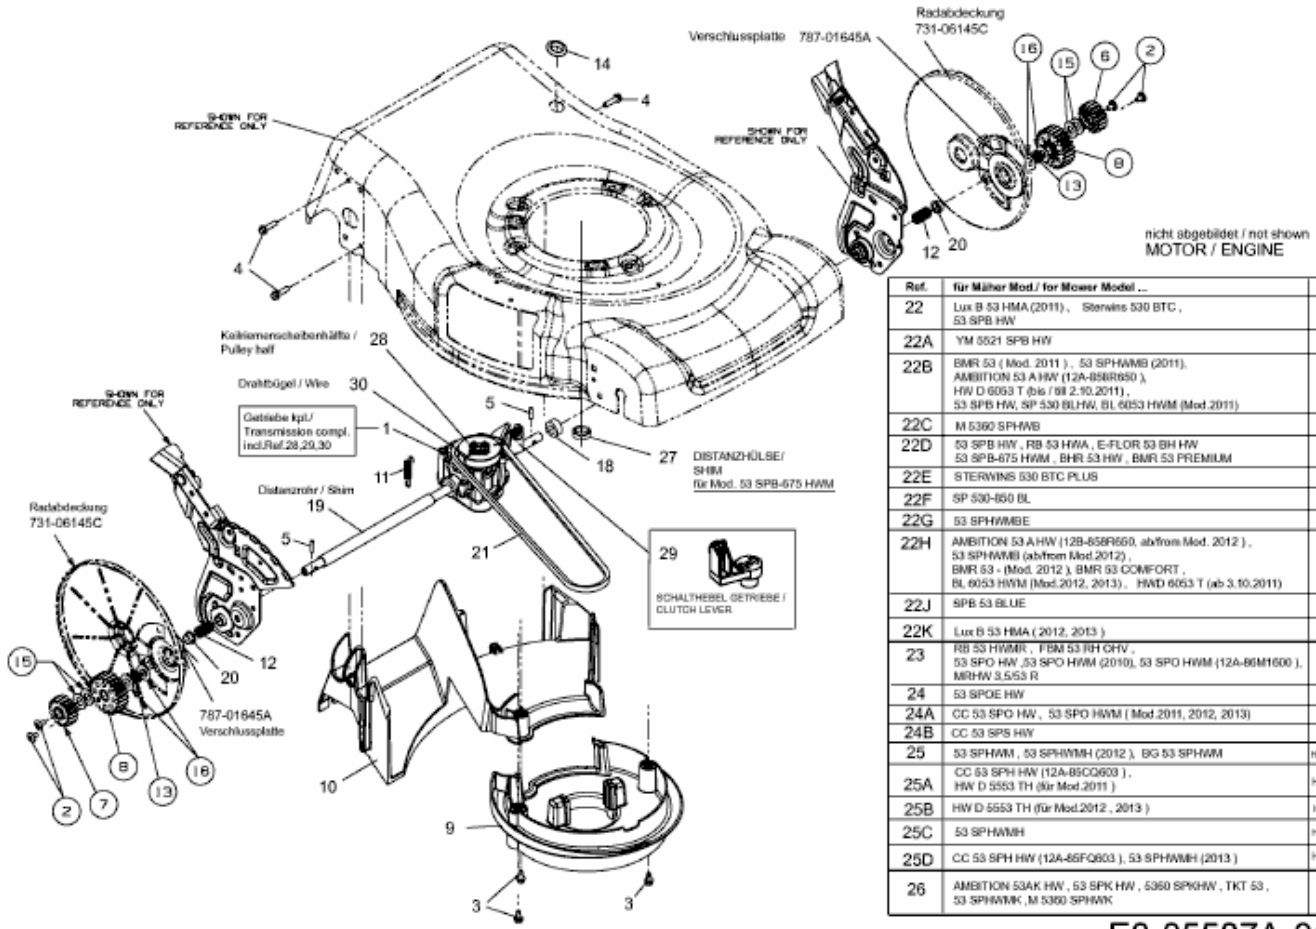

53 SPOEHW > 12BE86M4600 (2011) > GETRIEBE, MOTOR

E3-05587A-01