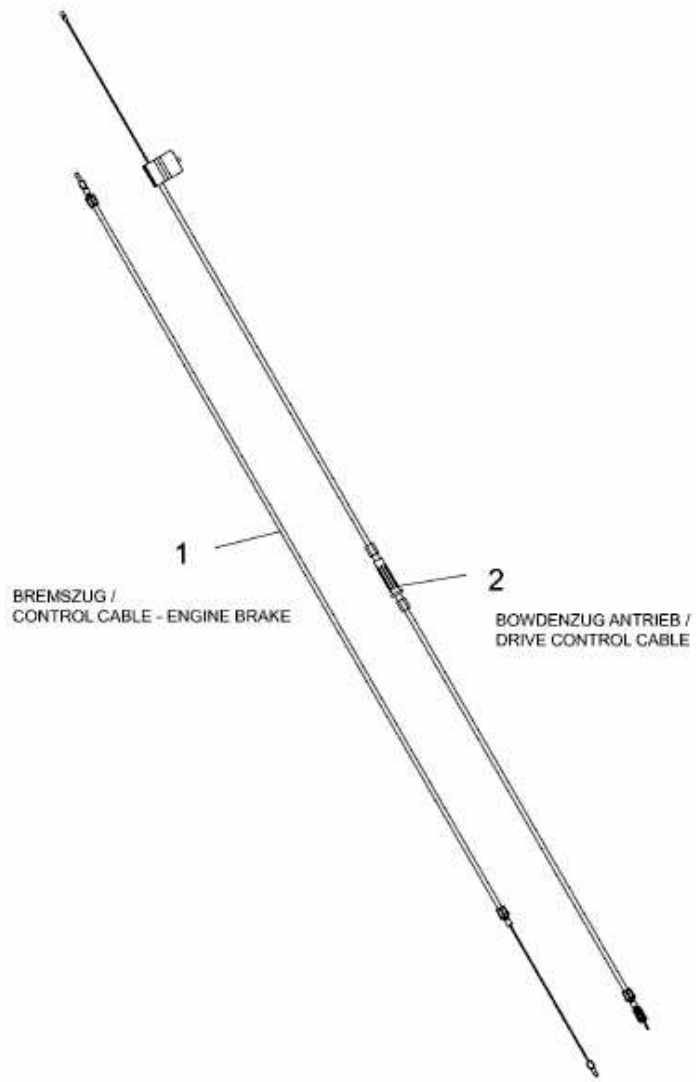

53 SPBEHW > 12BE858U600 (2008) > BOWDENZÜGE

E3-04115A-01