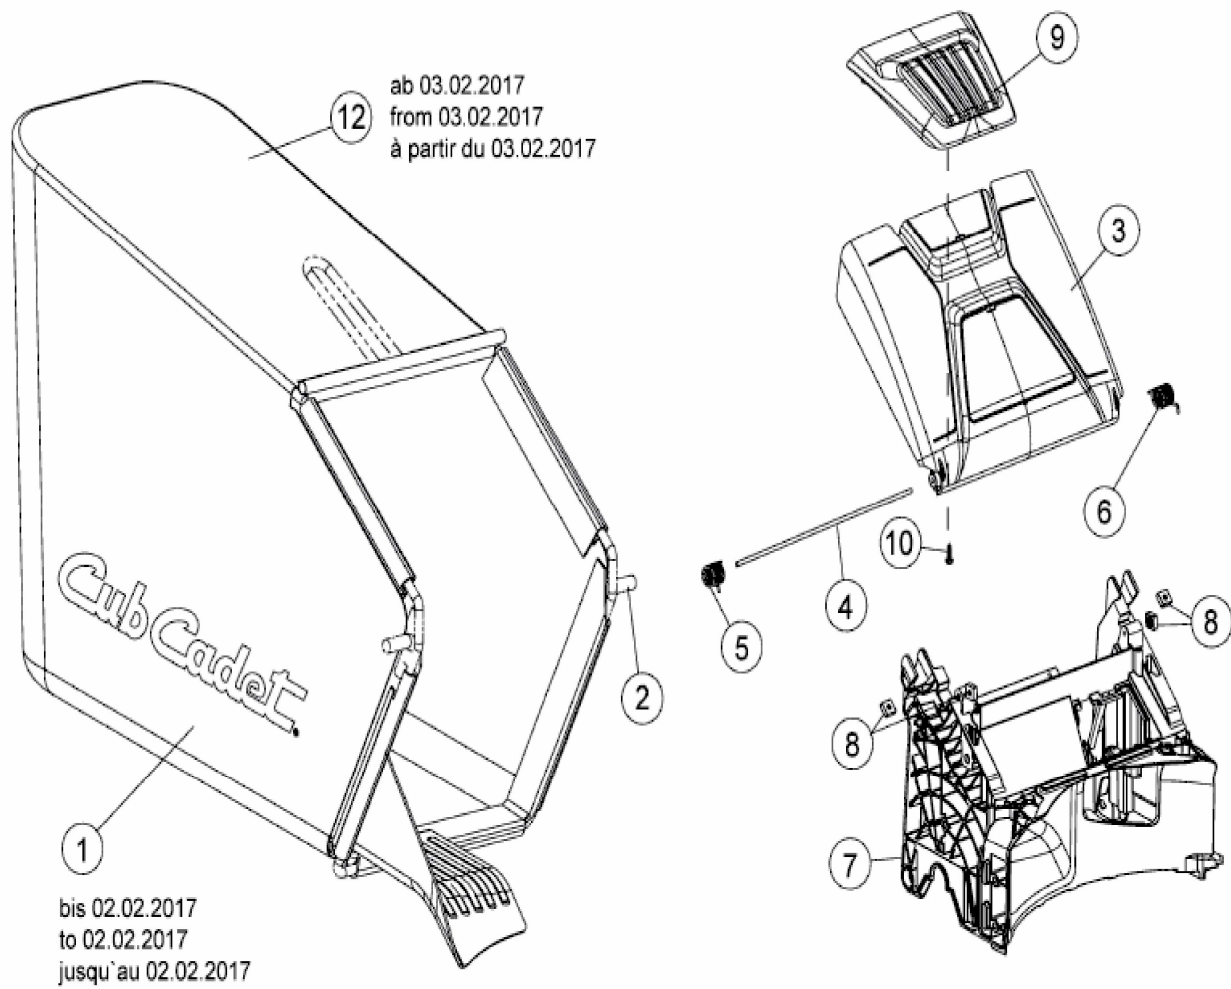

[LM 2 DR 46 ES](#) > [12BCTQS7603 \(2018\)](#) > [Grasfangsack, Heckklappe, Leitstück hinten](#)

E3-03644B-01