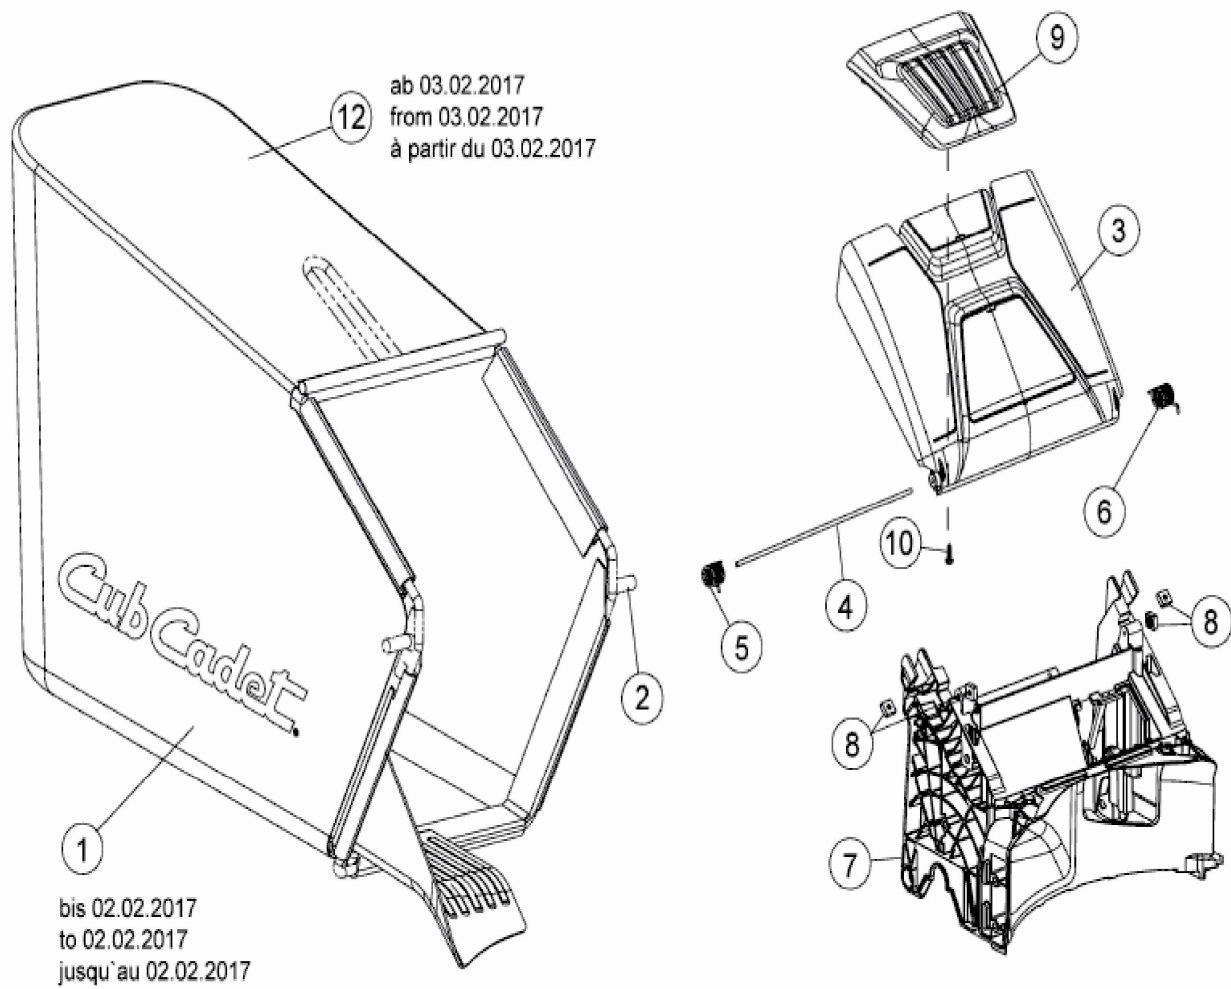

[LM 2 DR 46 ES](#) > [12BCTQS7603 \(2017\)](#) > [Grasfangsack, Heckklappe, Leitstück hinten](#)

E3-03644B-01