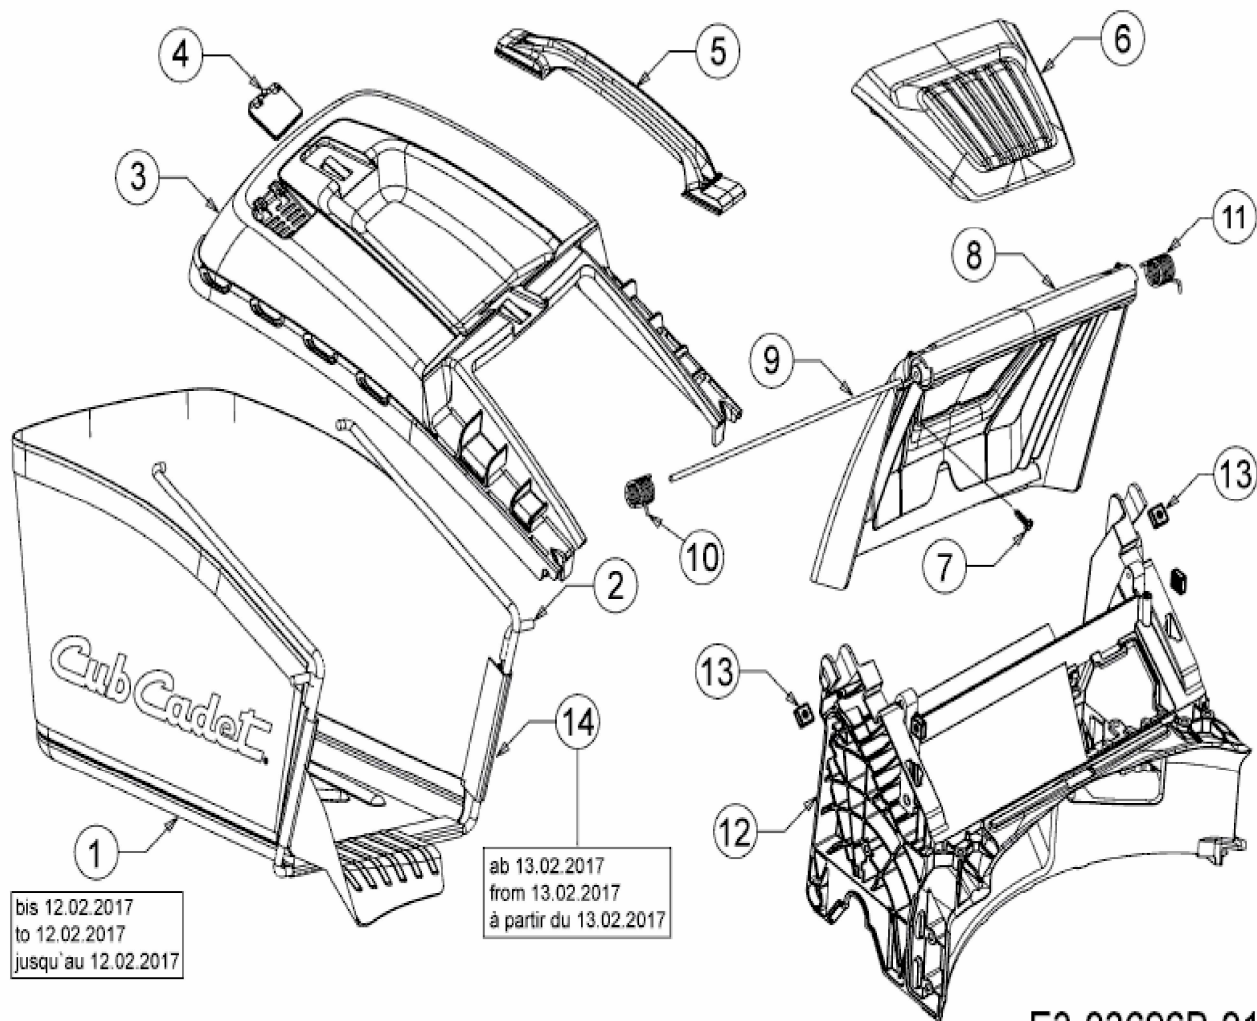

[LM 3 DR 53 ES](#) > [12BCPVS7603 \(2018\)](#) >
[Grasfangsack, Heckklappe, Leitstück hinten](#)

E3-03696B-01