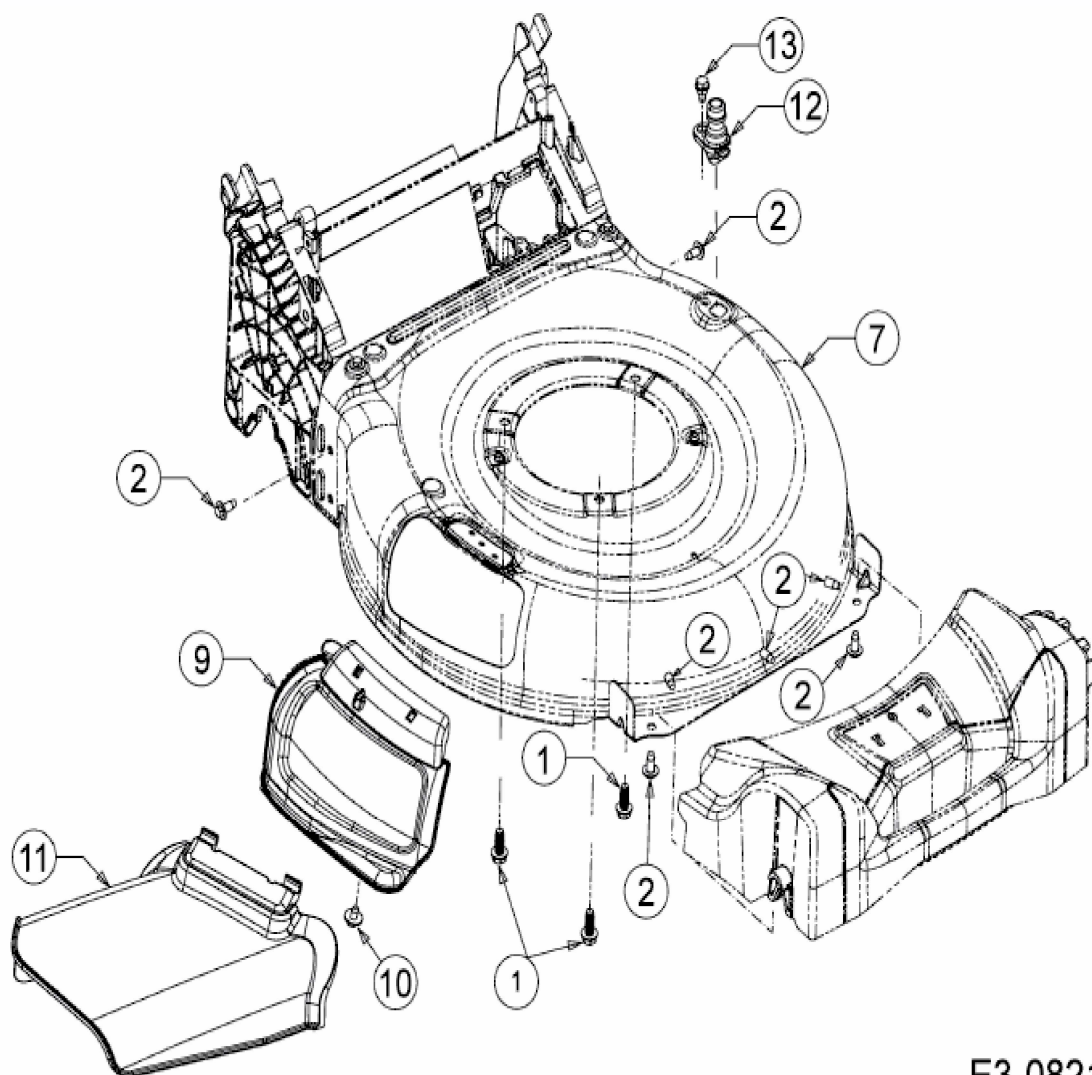

[LM 3 DR 53 ES](#) > [12BCPVS7603 \(2018\)](#) >
[Deflektor, Mähwerksgehäuse, Mulchklappe, Waschdüse](#)

E3-08211C-01