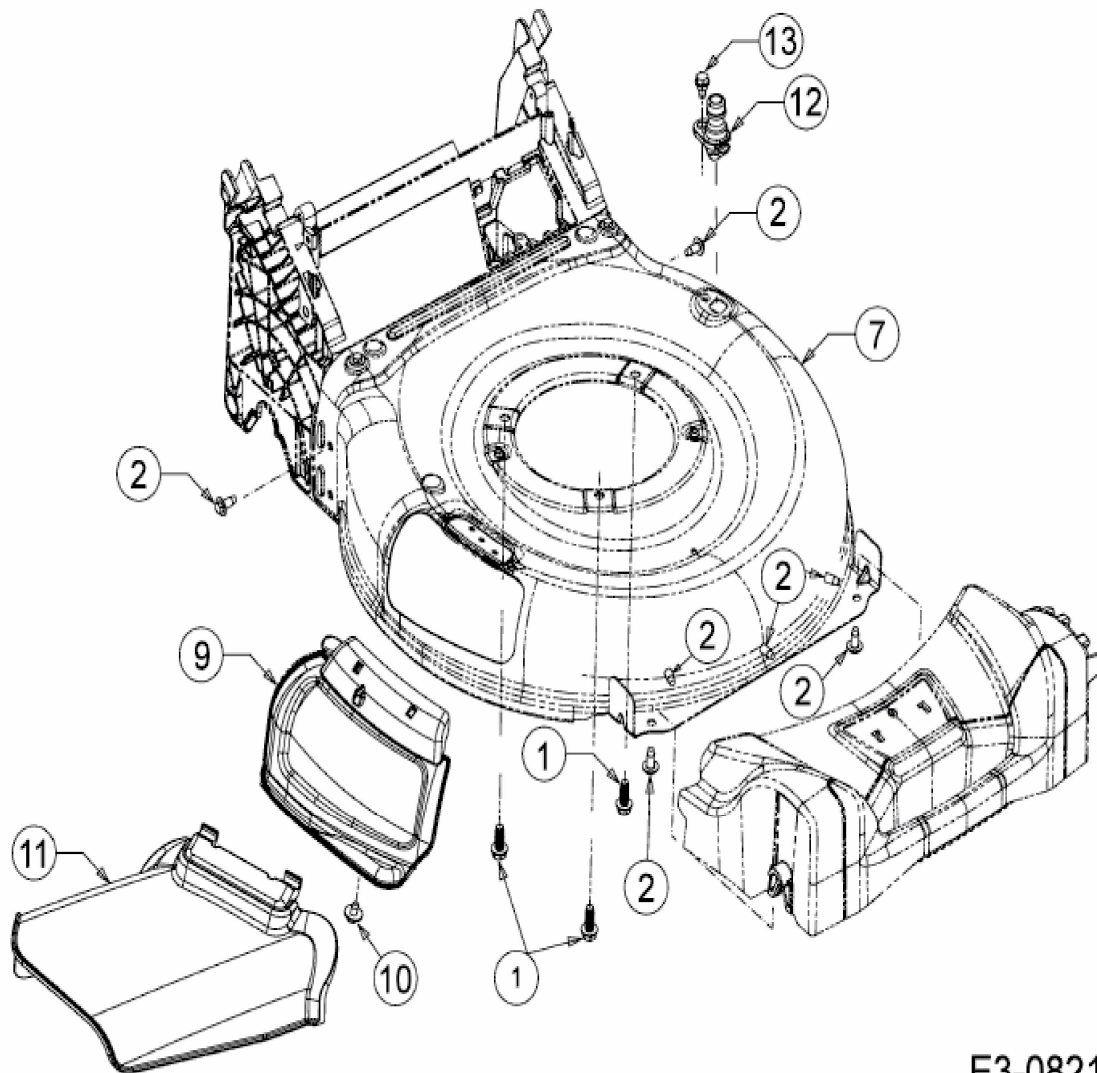

[LM 3 DR 53 ES](#) > [12BCPVS7603 \(2017\)](#) >
[Deflektor, Mähwerksgehäuse, Mulchklappe, Waschdüse](#)

E3-08211C-01