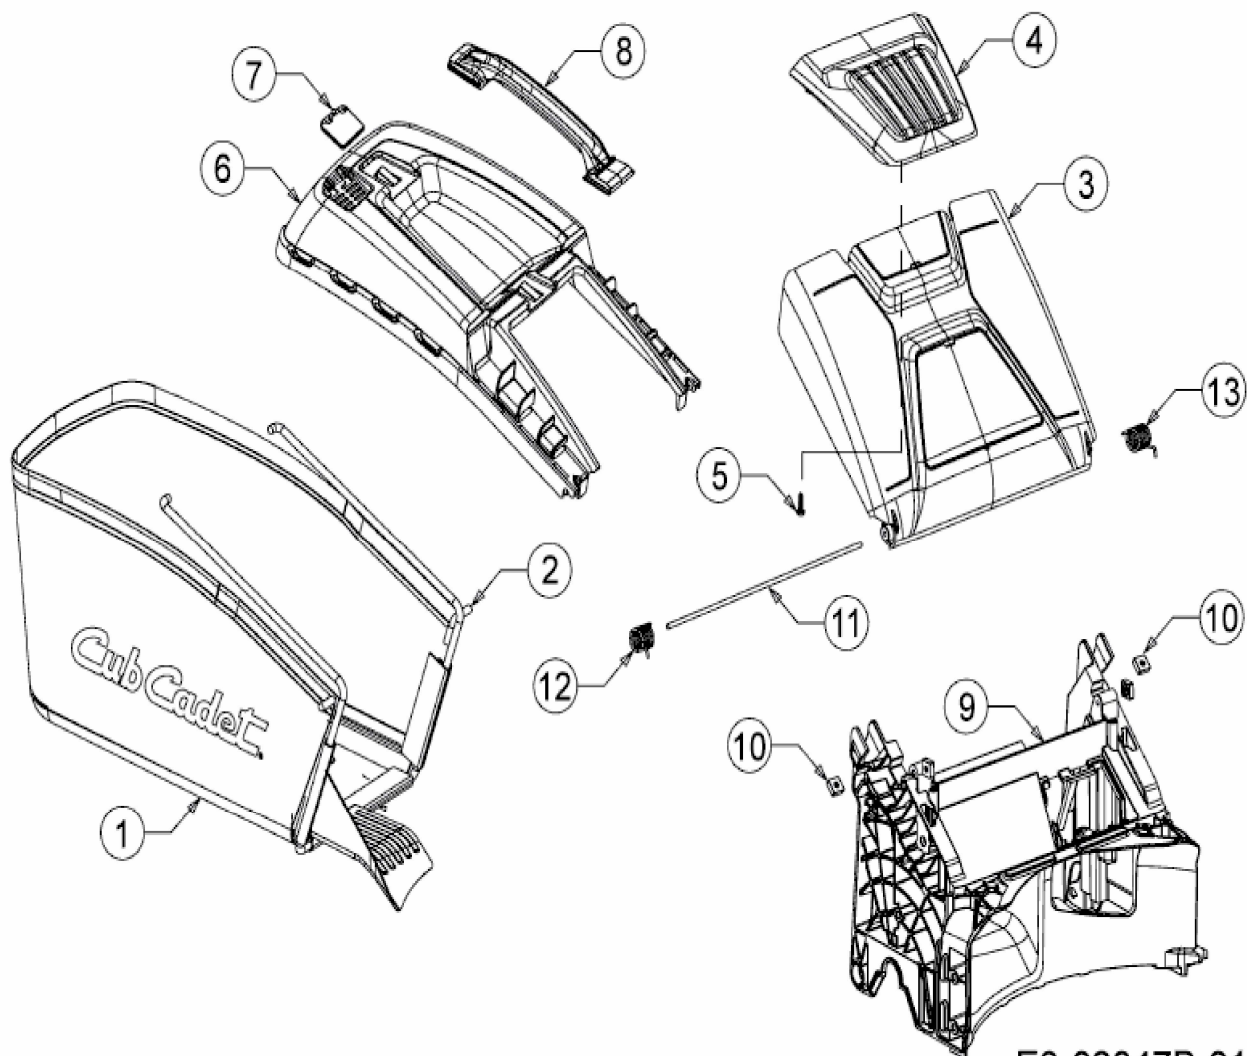

[LM 3 CR 46 S](#) > [12BBTV5E603 \(2018\)](#) >
[Grasfangsack, Heckklappe, Leitstück hinten](#)

E3-02847B-01