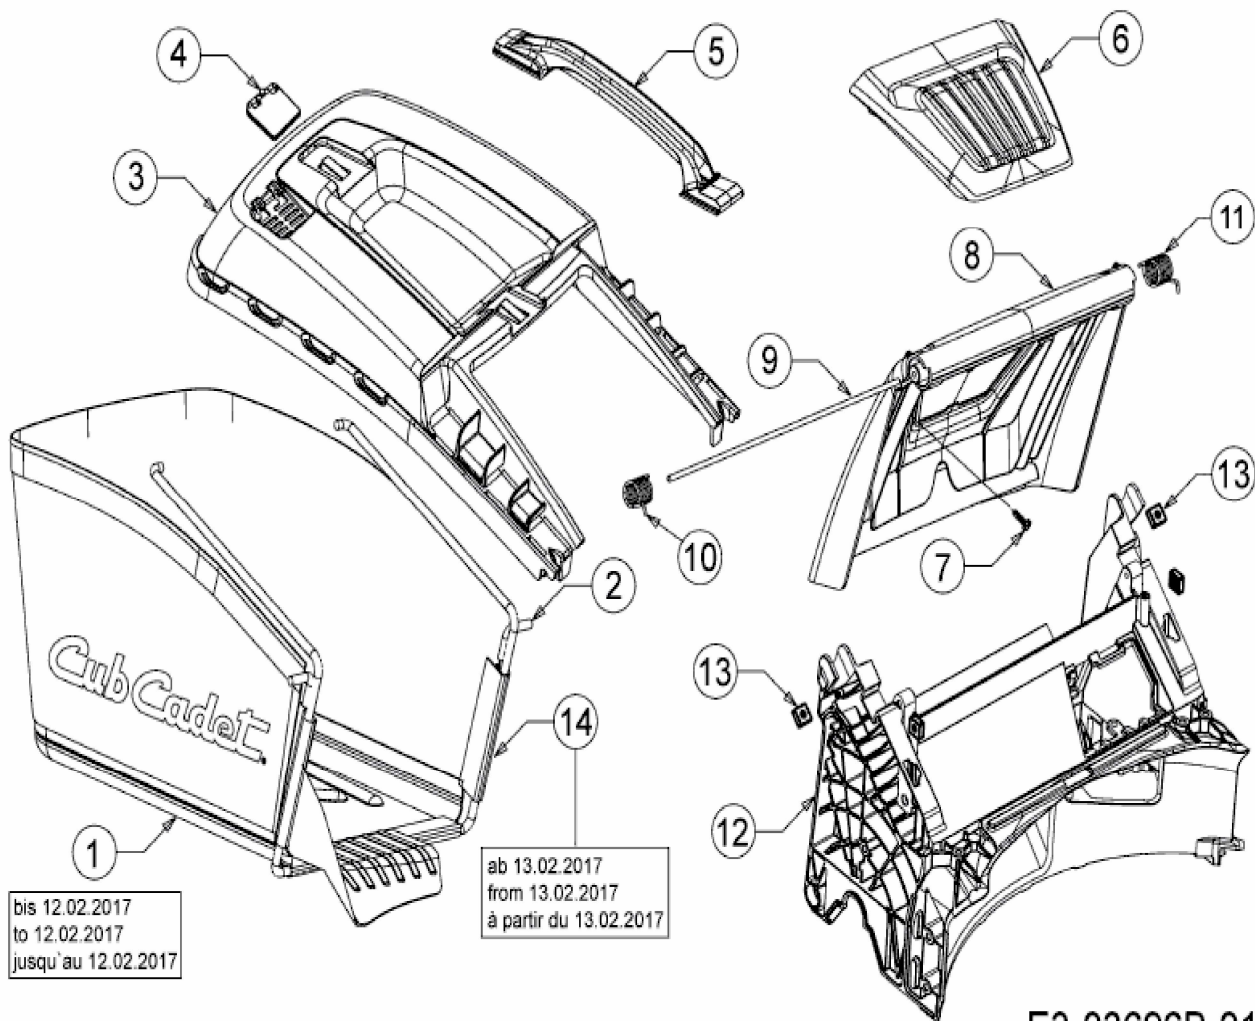

[LM 3 CR 53 S](#) > [12BBPV5L603 \(2018\)](#) >
[Grasfangsack, Heckklappe, Leitstück hinten](#)

E3-03696B-01