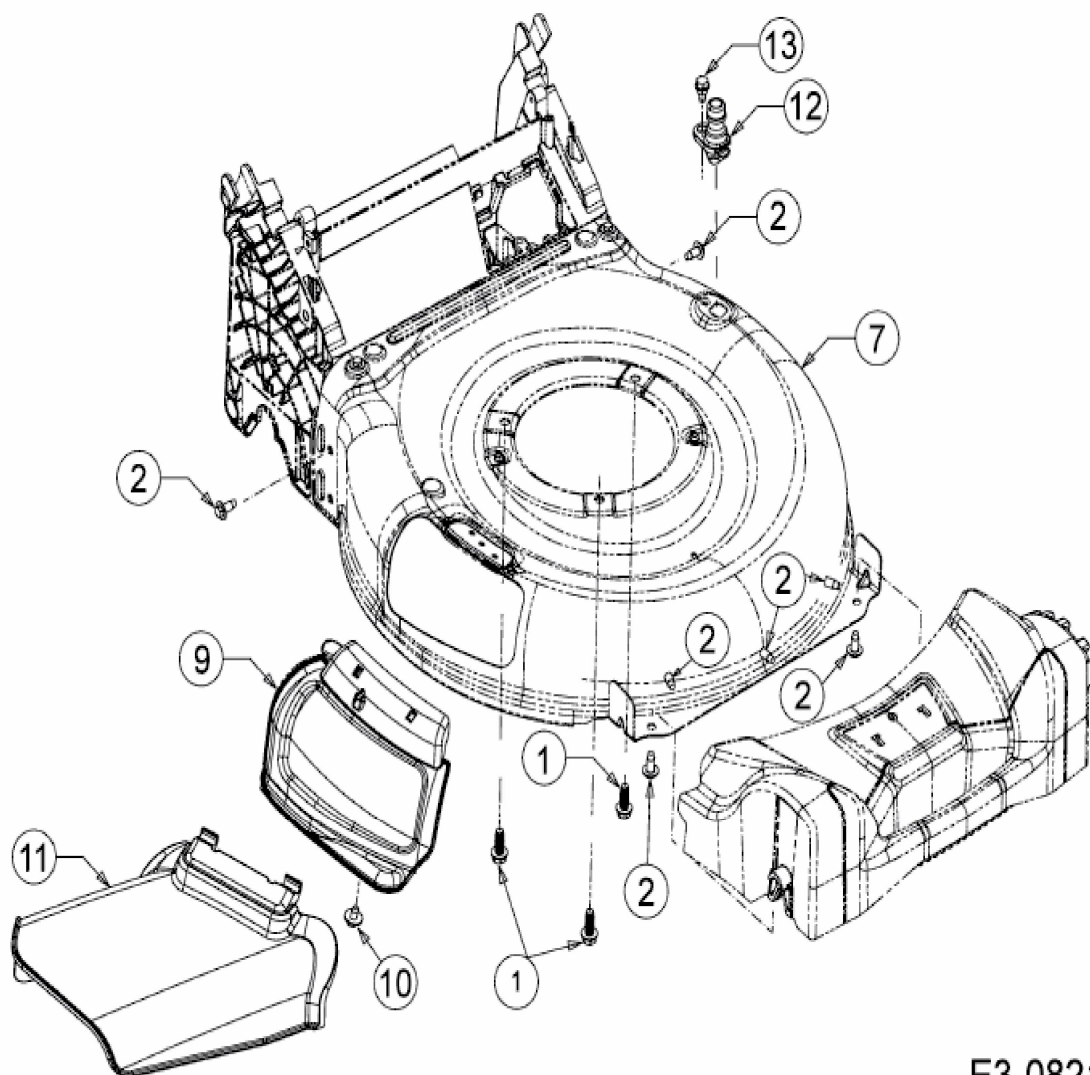

[LM 3 CR 53 S > 12BBPV5L603 \(2018\) > Deflektor, Mähwerksgehäuse, Mulchklappe, Waschdüse](#)

E3-08211C-01