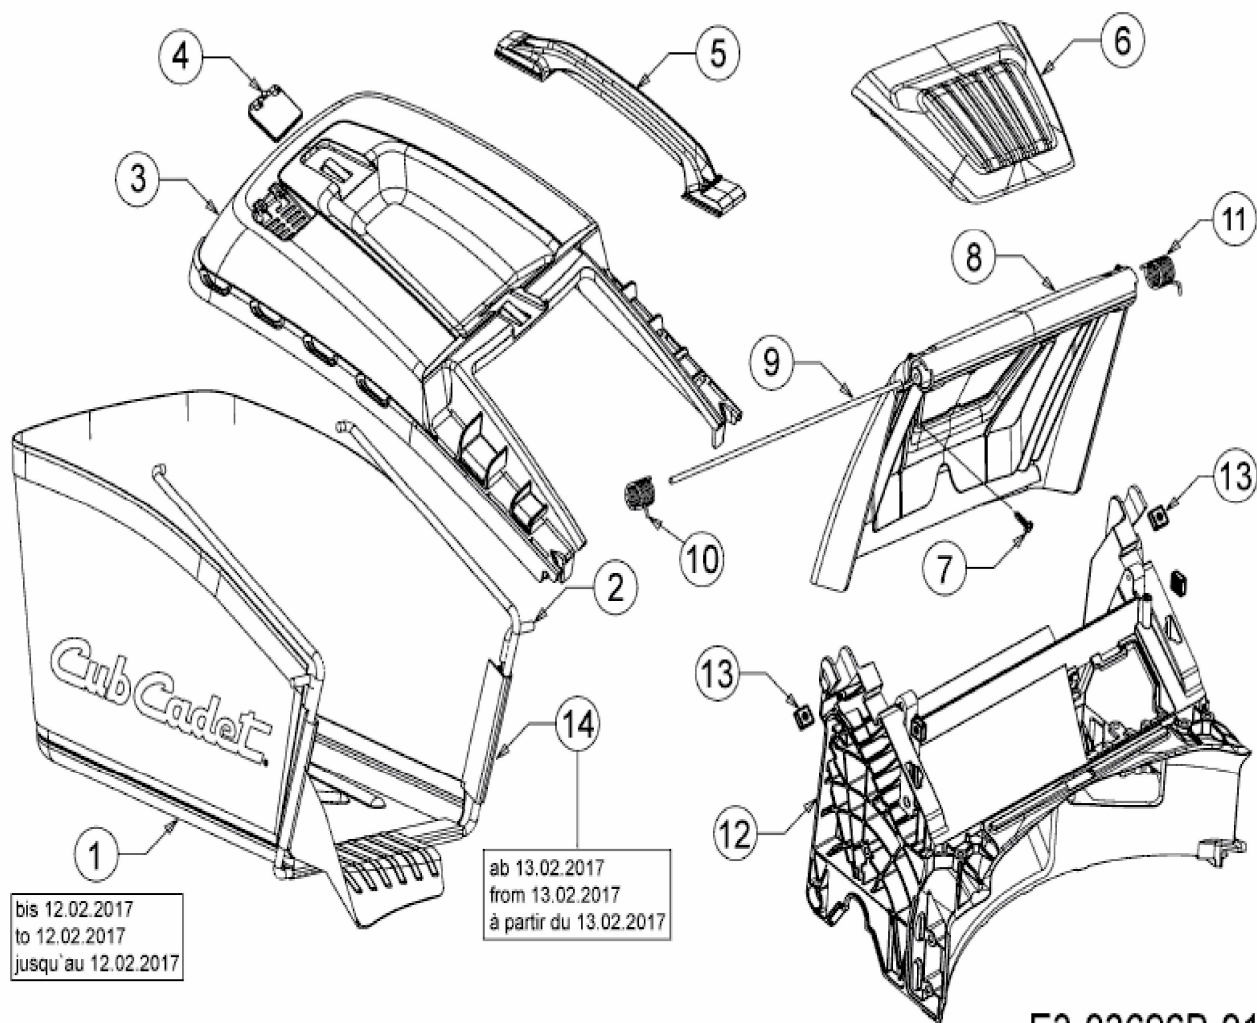

[LM 3 CR 53 S](#) > [12BBPV5L603 \(2017\)](#) >
[Grasfangsack, Heckklappe, Leitstück hinten](#)

E3-03696B-01