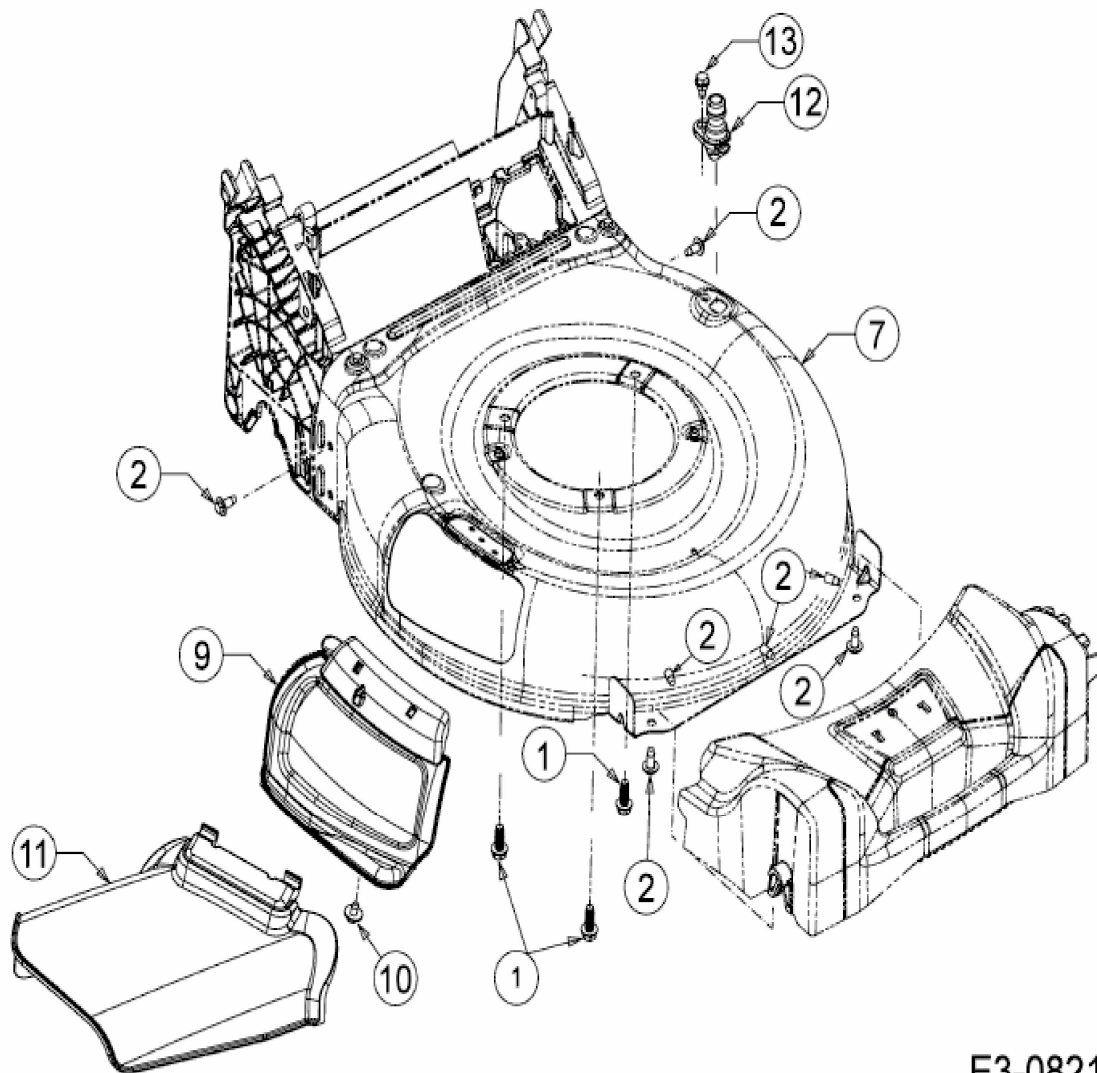

[LM 3 CR 53 S > 12BBPV5L603 \(2017\) > Deflektor, Mähwerksgehäuse, Mulchklappe, Waschdüse](#)

E3-08211C-01