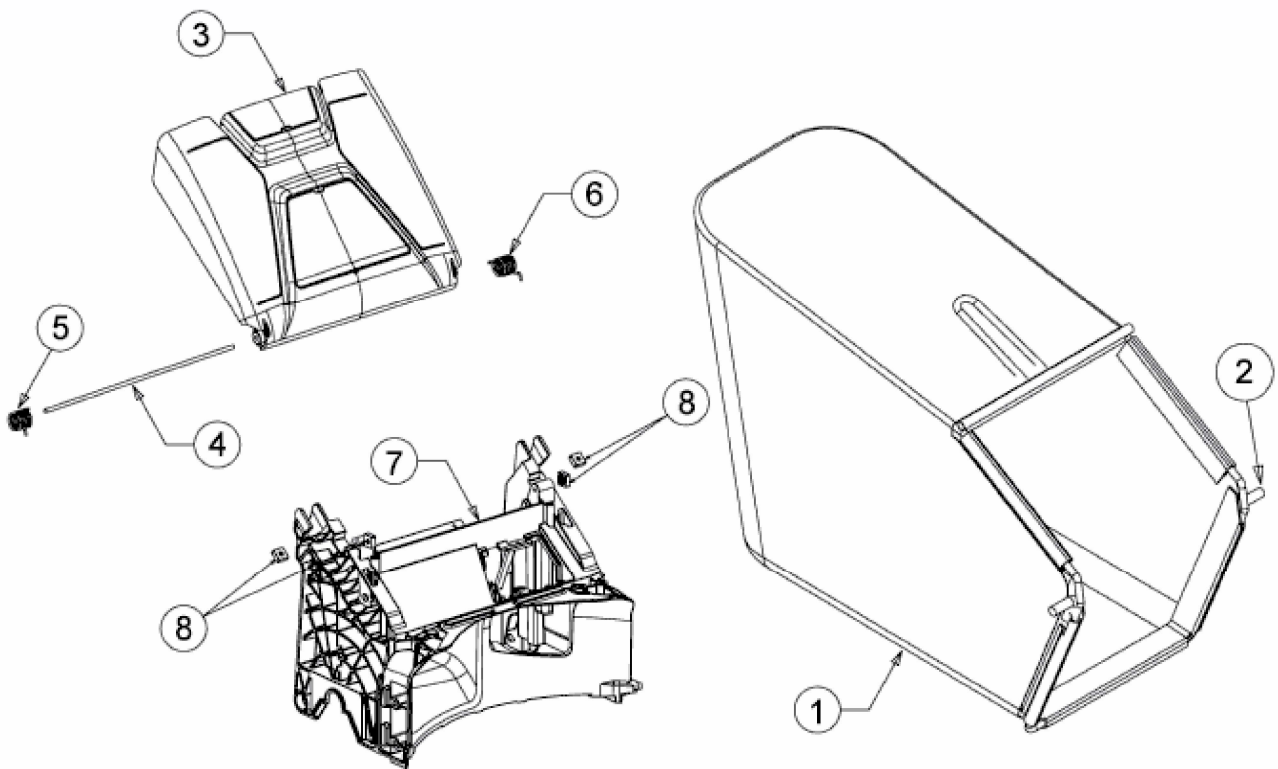

SMART 46 SPBS > 12B-TY5B600 (2016) > GRASFANGSACK, HECKKLAPPE, LEITSTÜCK
HINTEN

E3-08141A-01