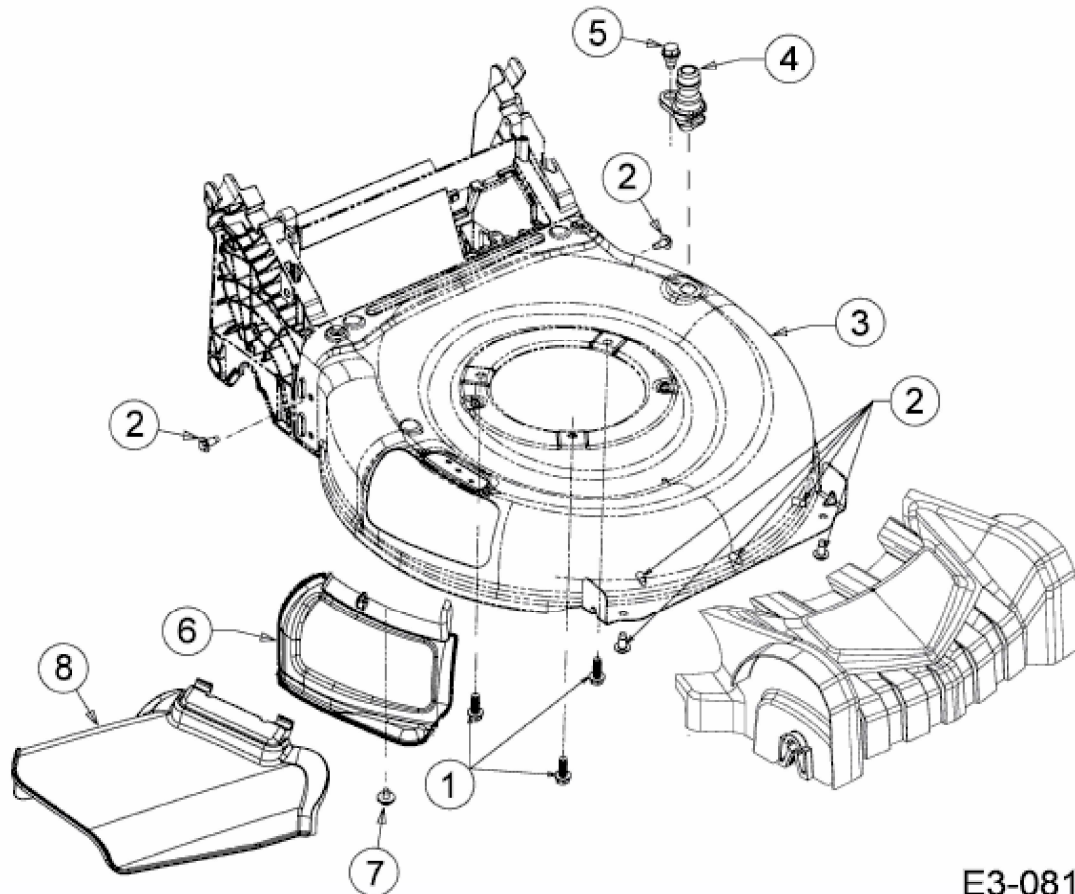

SMART 46 SPBS > 12B-TY5B600 (2016) > DEFLEKTOR, MÄHWERKSGEHÄUSE,  
MULCHKLAPPE, WASCHDÜSE

E3-08171C-01