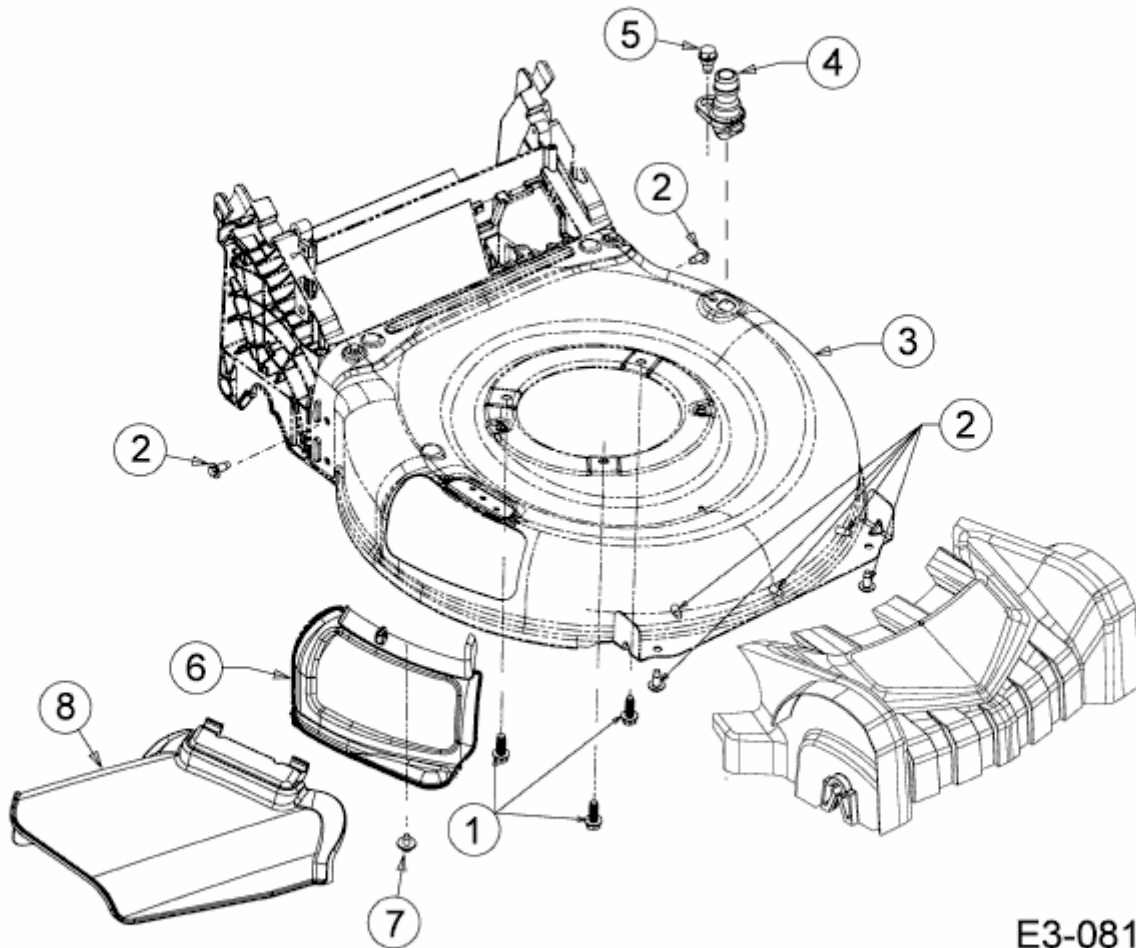

A 460 AWHW > 12B-TVSC650 (2016) > DEFLEKTOR, MÄHWERKSGEHÄUSE, MULCHKLAPPE,
WASCHDÜSE

E3-08171C-01