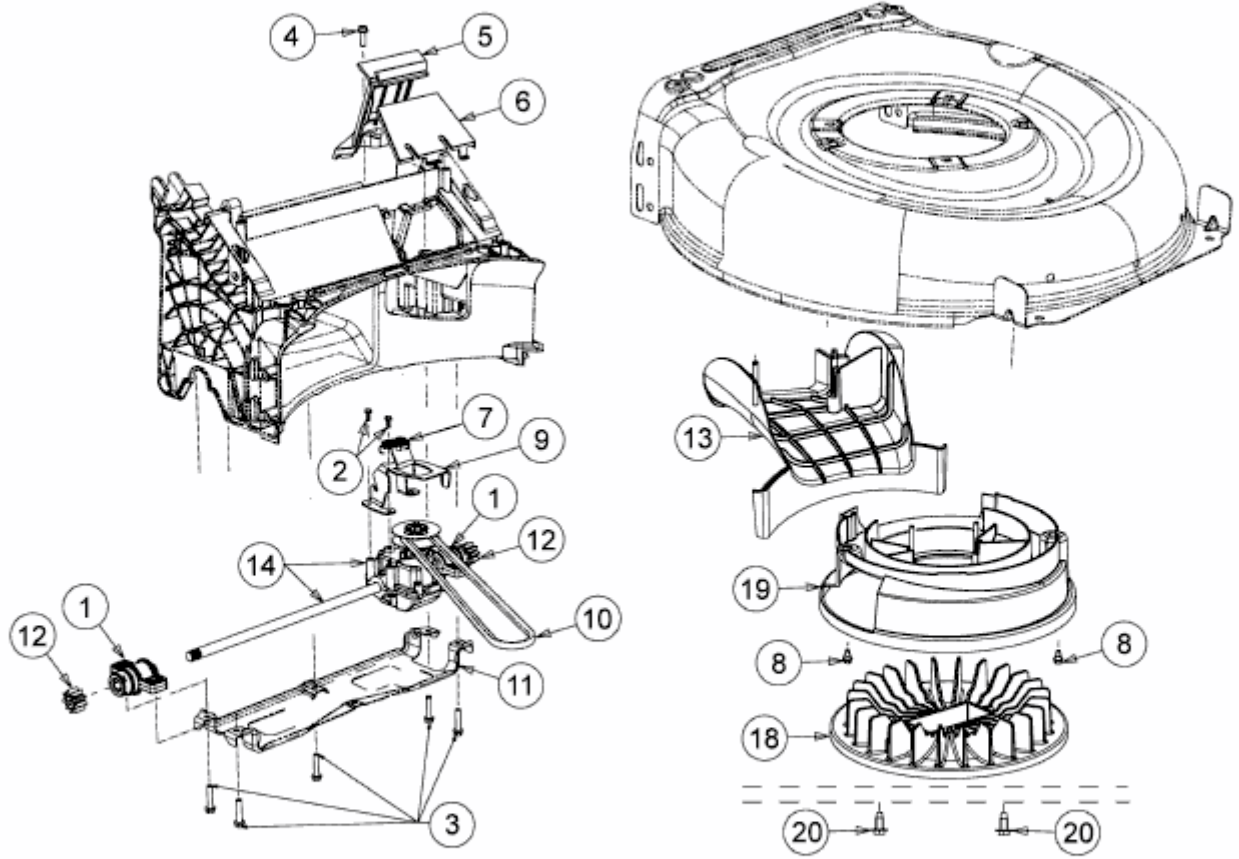

AT 460 AHHW > 12B-TVCQ650 (2016) > GETRIEBE, KEILRIEMEN, LÜFTERRAD

E3-09549A-01