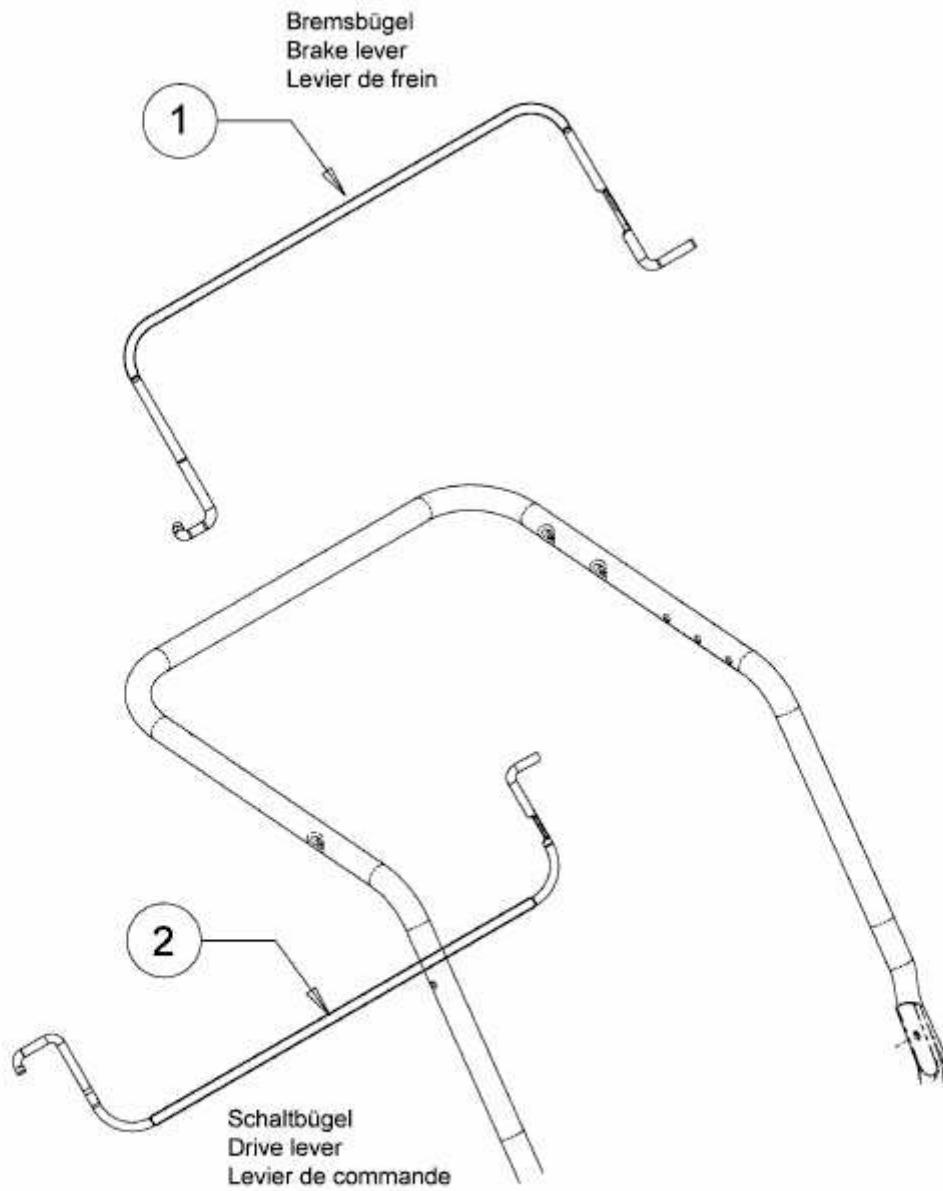

AT 460 AHHW > 12B-TVCQ650 (2016) > BREMSBÜGEL, SCHALTBÜGEL

E3-04073A-01