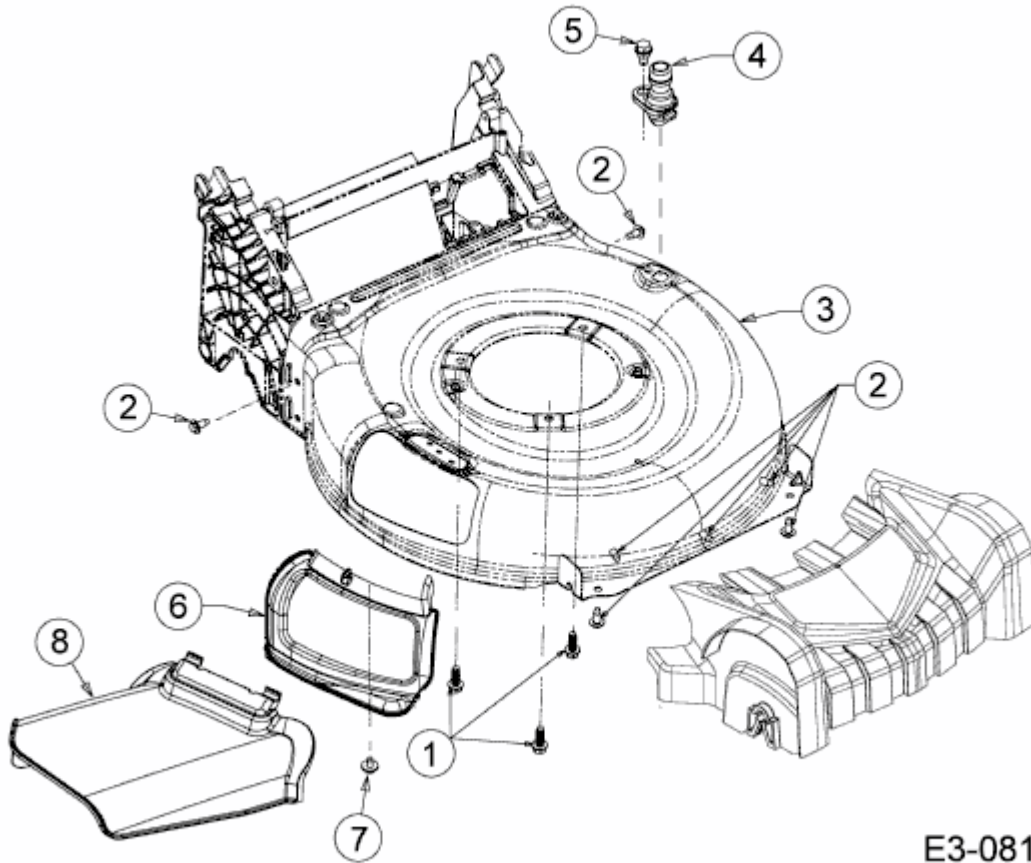

MF 46 SPBHW > 12B-TV5E695 (2016) > DEFLEKTOR, MÄHWERKSGEHÄUSE, MULCHKLAPPE,
WASCHDÜSE

E3-08171C-01